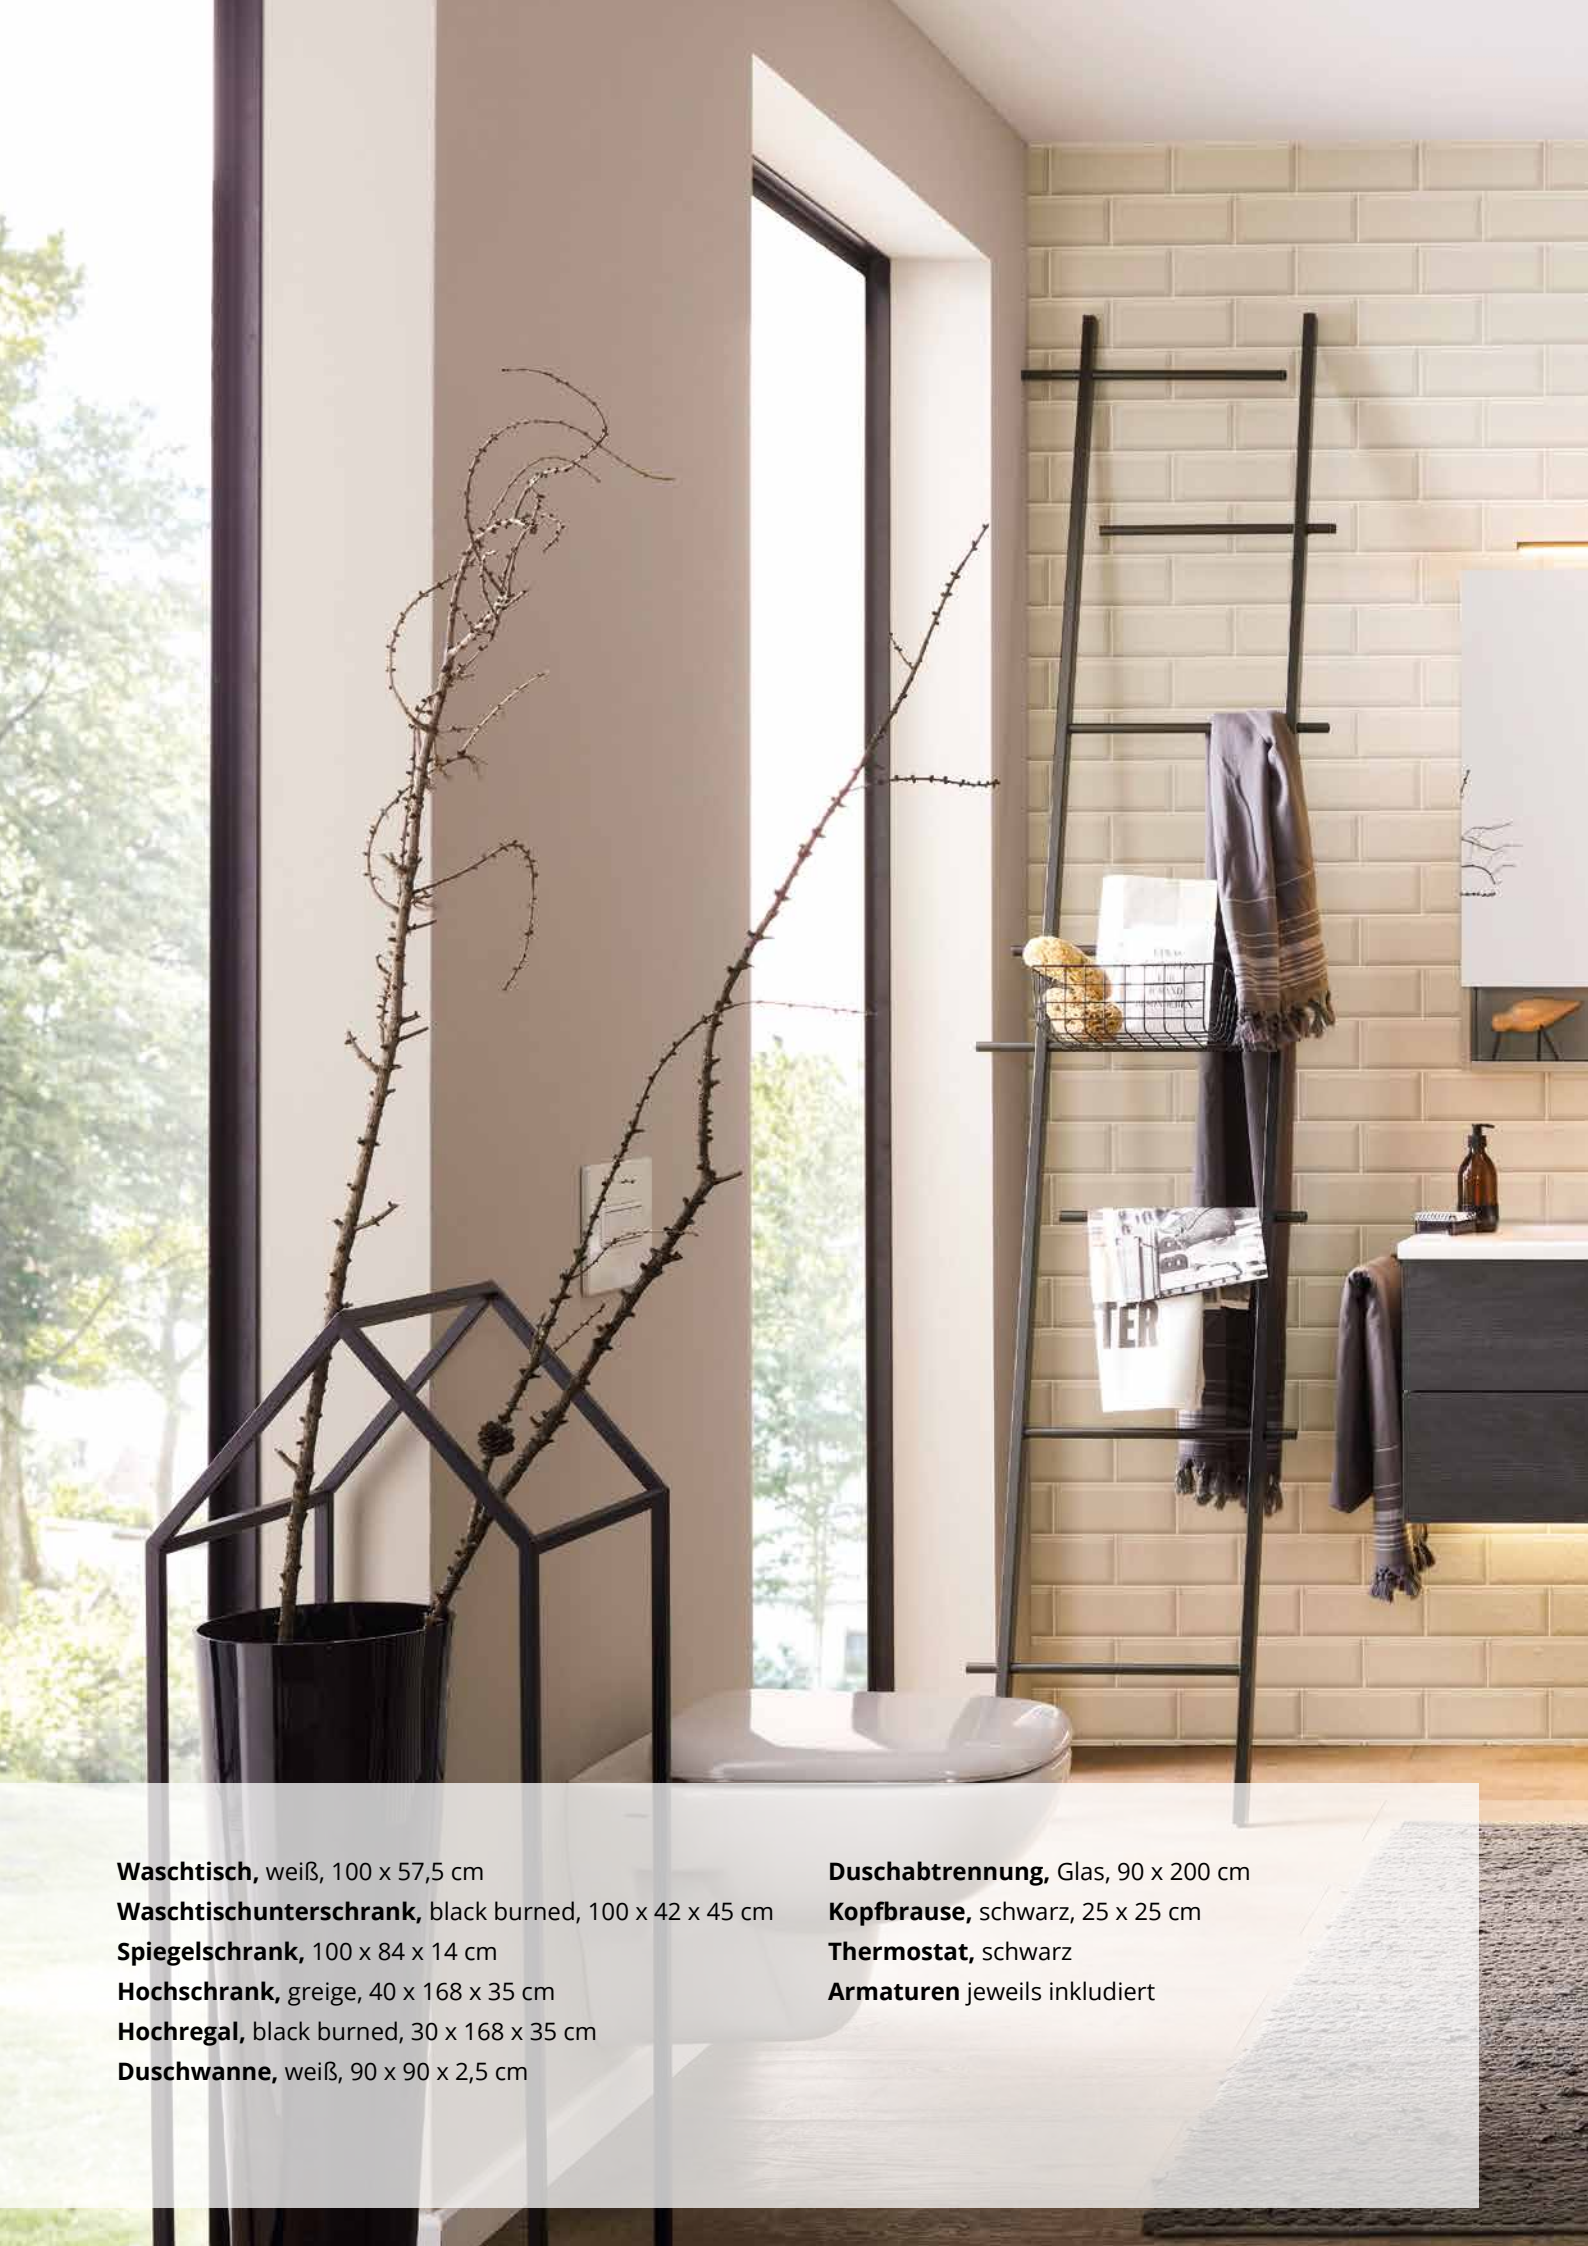

Das Badezimmer der Zukunft: Stilvolle Ideen für 2025!

BARRIEREFREI • KOMPLETTBAD • HEIZEN & KÜHLEN

... sowieso!

Waschtisch, weiß, 100 x 57,5 cm

Waschtischunterschrank, black burned, 100 x 42 x 45 cm

Spiegelschrank, 100 x 84 x 14 cm