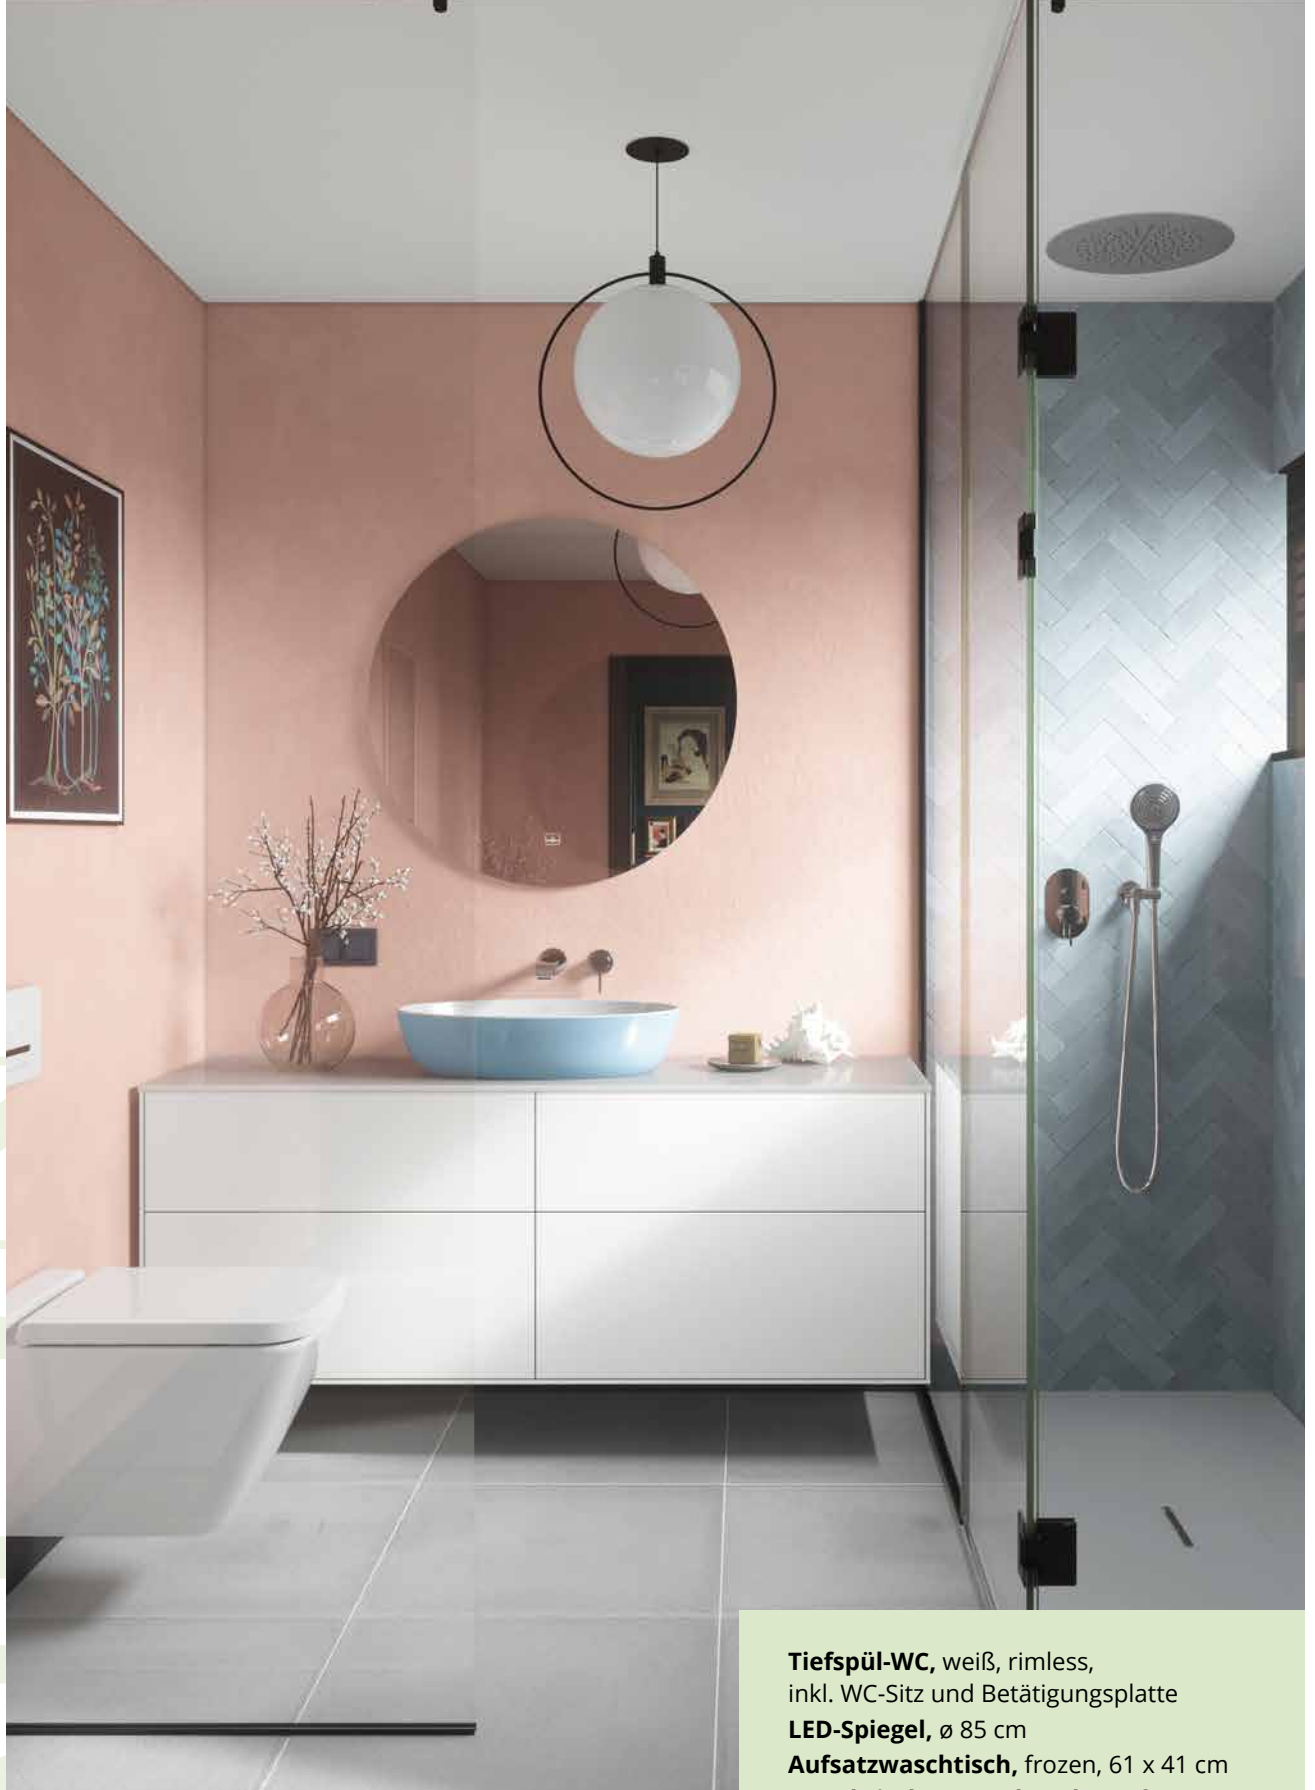

Hochschrank, greige, 40 x 168 x 35 cm

Hochregal, black burned, 30 x 168 x 35 cm

Duschwanne, weiß, 90 x 90 x 2,5 cm

Duschabtrennung, Glas, 90 x 200 cm

Kopfbrause, schwarz, 25 x 25 cm

Thermostat, schwarz

Armaturen jeweils inkludiert

2025

© VILLEROY & BOCH

Bringen Sie Ihr Badezimmer auf den **neuesten** Stand!

Das Wohlbefinden ist der absolute Trend – auch im Badezimmer!

Egal, ob es sich um natürliche Töne, kräftige Farben mit abstrakten Formen oder die beliebte Betonoptik mit individuellen Accessoires handelt.

© BADEA

© VILLEROY & BOCH

badundco.at/de/baedergalerie

© VILLEROY & BOCH

Tiefspül-WC, weiß, rimless,
inkl. WC-Sitz und Betätigungsplatte

LED-Spiegel, ø 85 cm

Aufsatzwaschtisch, frozen, 61 x 41 cm

Waschtischunterschrank, weiß,
160 x 60,3 x 50,1 cm

Kopfbrause, verchromt, ø 25 cm

Duschabtrennung, Glas, 2-teilig,
Abmessungen individuell

Duschwanne, steinweiß, 160 x 80 x 4 cm

Armaturen und Brausegarnitur
jeweils inkludiert

AUS ALT MACH NEU!

Komplettbadsanierung zum Fixpreis