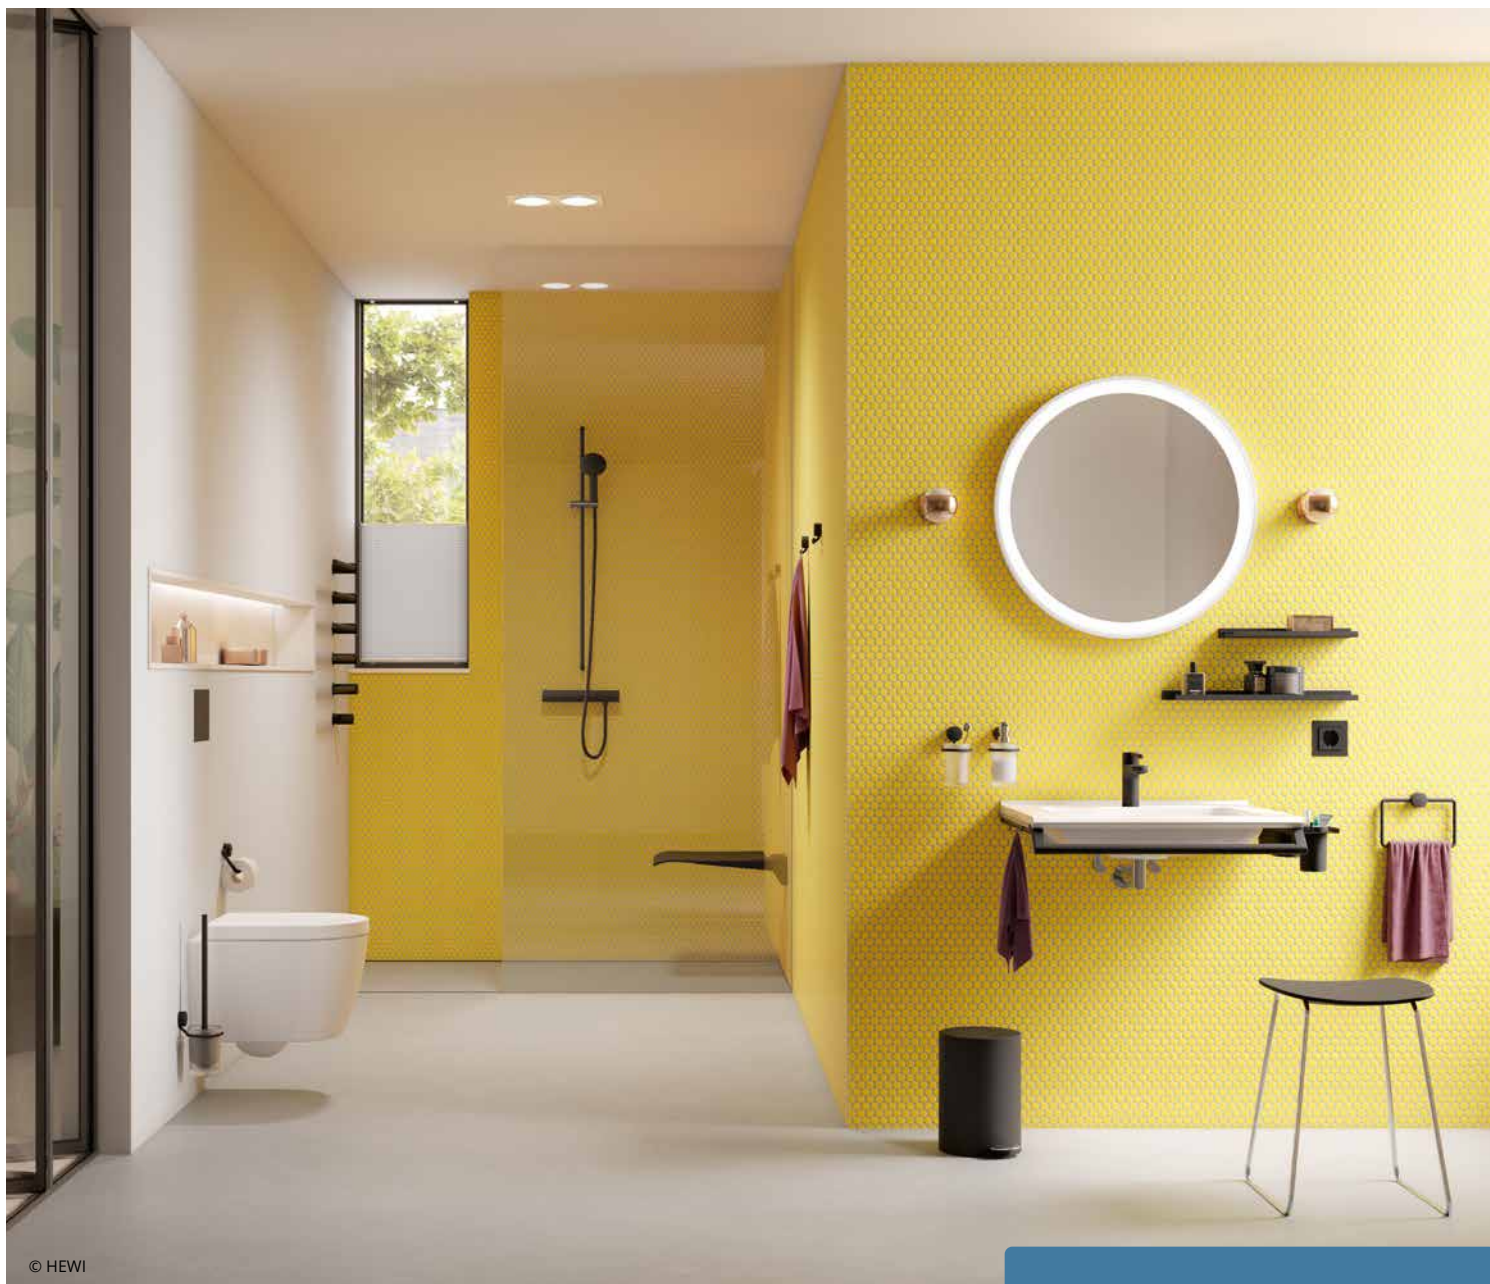

Kopfbrause, verchromt, ø 25 cm

Duschabtrennung, Glas, 2-teilig,
Abmessungen individuell

Duschwanne, steinweiß, 160 x 80 x 4 cm

Armaturen und Brausegarnitur
jeweils inkludiert

AUS ALT MACH NEU!

Komplettbadsanierung zum Fixpreis

Zusätzlicher Stauraum ist entstanden und neben der Badewanne wurde eine barrierefreie Dusche integriert. Dieses Badezimmer erstrahlt in einem neuen Look wo sich die gesamte Familie gleichermaßen wohlfühlen kann.

Unsere Referenzen

Renommierte Marken für Ihr Bad:

Barrierefreiheit – Stilvoll ohne Hürden

© HEWI

Tiefspül-WC, weiß, rimless, inkl. WC-Sitz

Betätigungsplatte, schwarz

Brausehaltestange, schwarz, 90 cm, inkl. Handbrause und Brauseschlauch