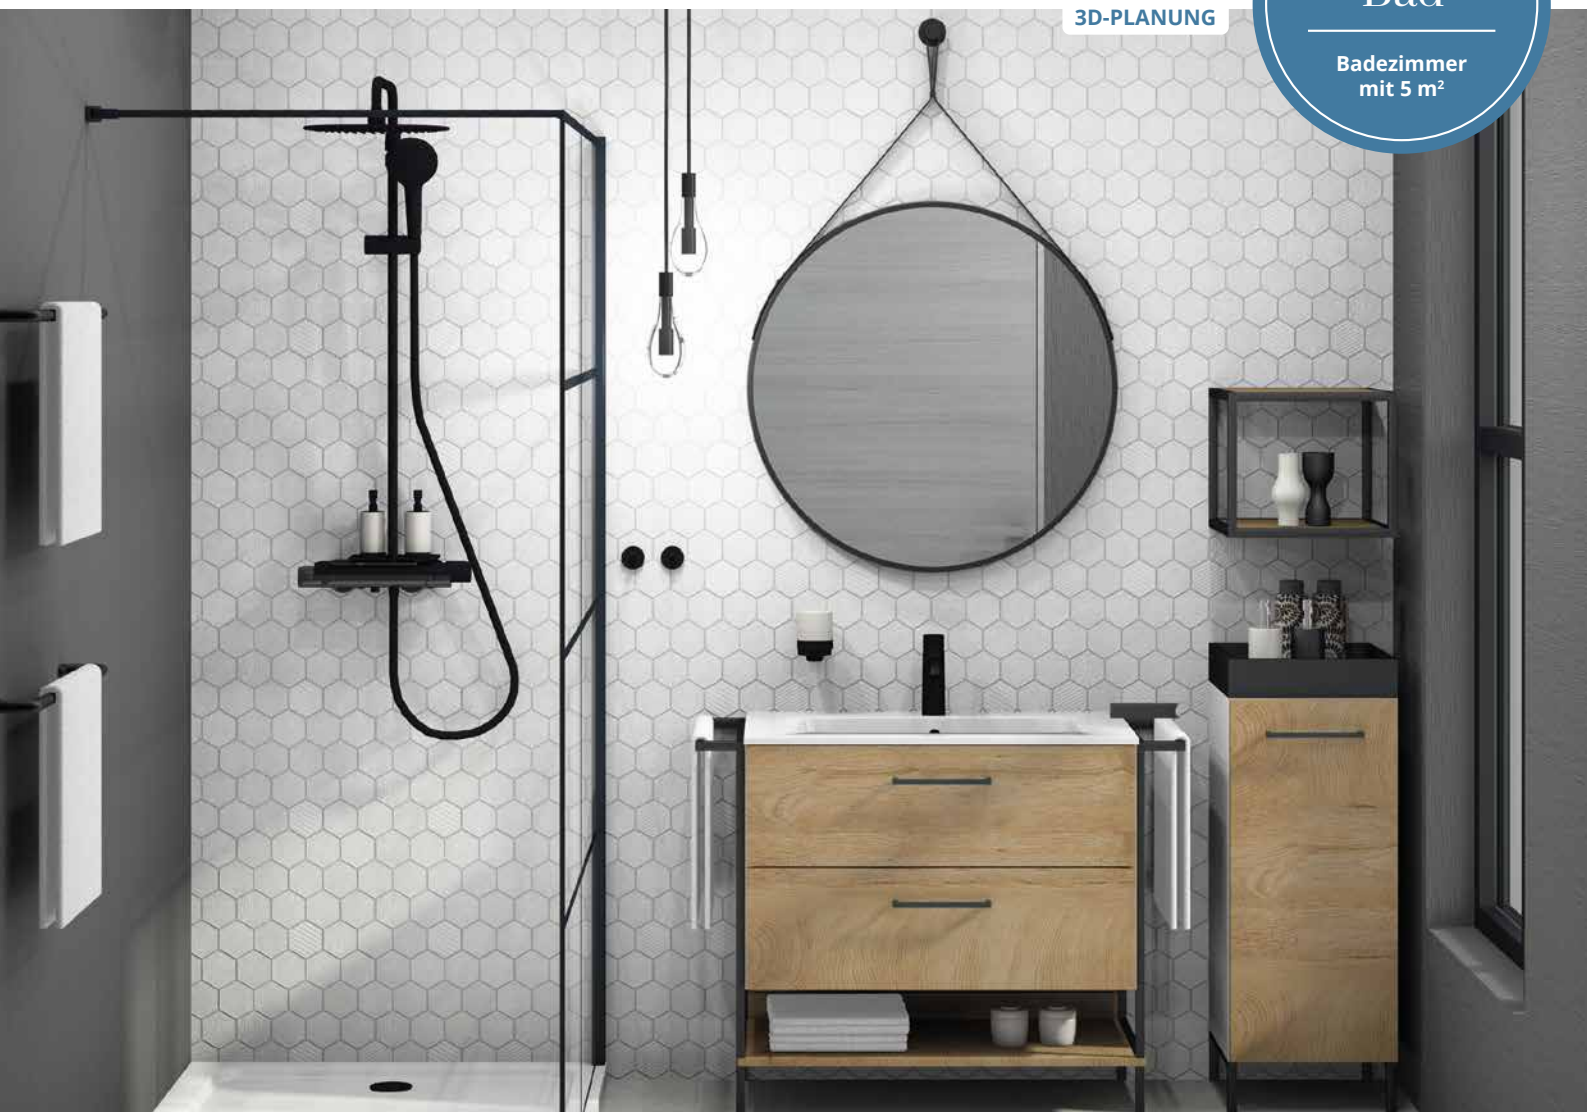

Auf kleinstem Raum mehr Bad schaffen!

Komplett-
Bad

Badezimmer
mit 5 m²

3D-PLANUNG

- **Duschwanne**, weiß, 120 x 90 cm
- **Duschabtrennung**, Glas, schwarz, 120 x 200 cm
- **Duschsäule** inkl. Thermostat, schwarz
- **Spiegel**, schwarz, ø 80 cm
- **Waschtisch**, weiß, 81 x 46 x 18 cm
- **Waschtischunterschrank**, clivia, 80 x 50 x 43 cm
- **Halbhochschrank**, clivia, 35 x 75 x 35 cm
- **Würfelregal**, clivia, 31,4 x 31,4 x 16 cm
- **Wandfliese**, weiß, 32 x 29 cm
- **Bodenfliese**, grau, 100 x 100 cm