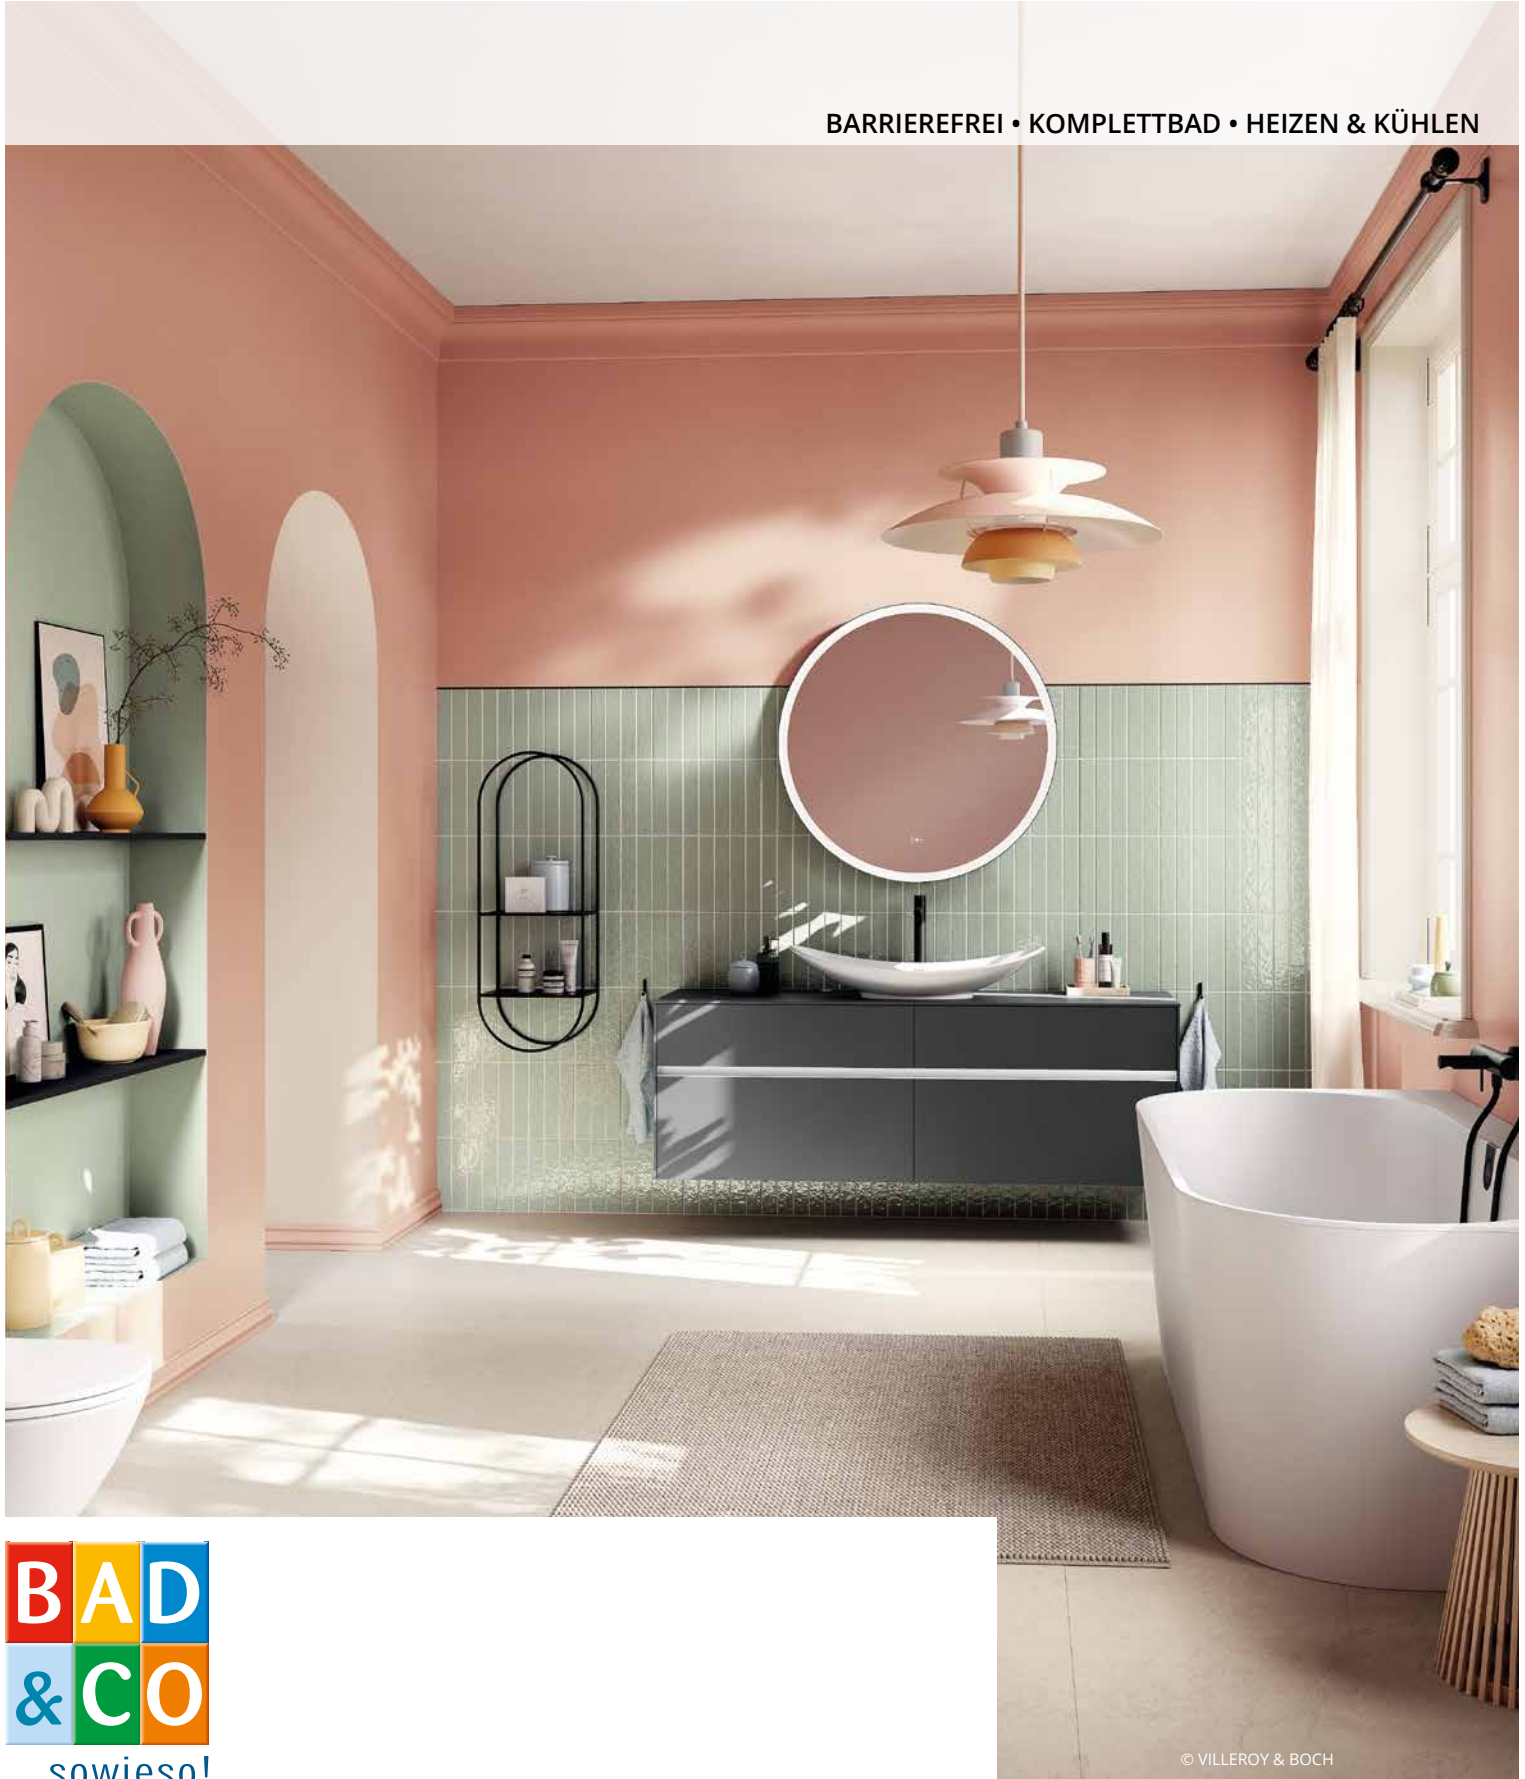

Das Badezimmer der Zukunft: Stilvolle Ideen für 2025!

BARRIEREFREI • KOMPLETTBAD • HEIZEN & KÜHLEN

... sowieso!

Waschtisch, weiß, 100 x 57,5 cm

Waschtischunterschrank, black burned, 100 x 42 x 45 cm

Spiegelschrank, 100 x 84 x 14 cm

Hochschrank, greige, 40 x 168 x 35 cm

Hochregal, black burned, 30 x 168 x 35 cm

Duschwanne, weiß, 90 x 90 x 2,5 cm

Duschabtrennung, Glas, 90 x 200 cm

Kopfbrause, schwarz, 25 x 25 cm

Thermostat, schwarz

Armaturen jeweils inkludiert

© BADEA

© VILLEROY & BOCH

badundco.at/de/baedergalerie

© VILLEROY & BOCH

Tiefspül-WC, weiß, rimless,
inkl. WC-Sitz und Betätigungsplatte

LED-Spiegel, ø 85 cm

Aufsatzwaschtisch, frozen, 61 x 41 cm

Waschtischunterschrank, weiß,
160 x 60,3 x 50,1 cm

Kopfbrause, verchromt, ø 25 cm

Duschabtrennung, Glas, 2-teilig,
Abmessungen individuell

Duschwanne, steinweiß, 160 x 80 x 4 cm

Armaturen und Brausegarnitur
jeweils inkludiert

AUS ALT MACH NEU!

Komplettbadsanierung zum Fixpreis