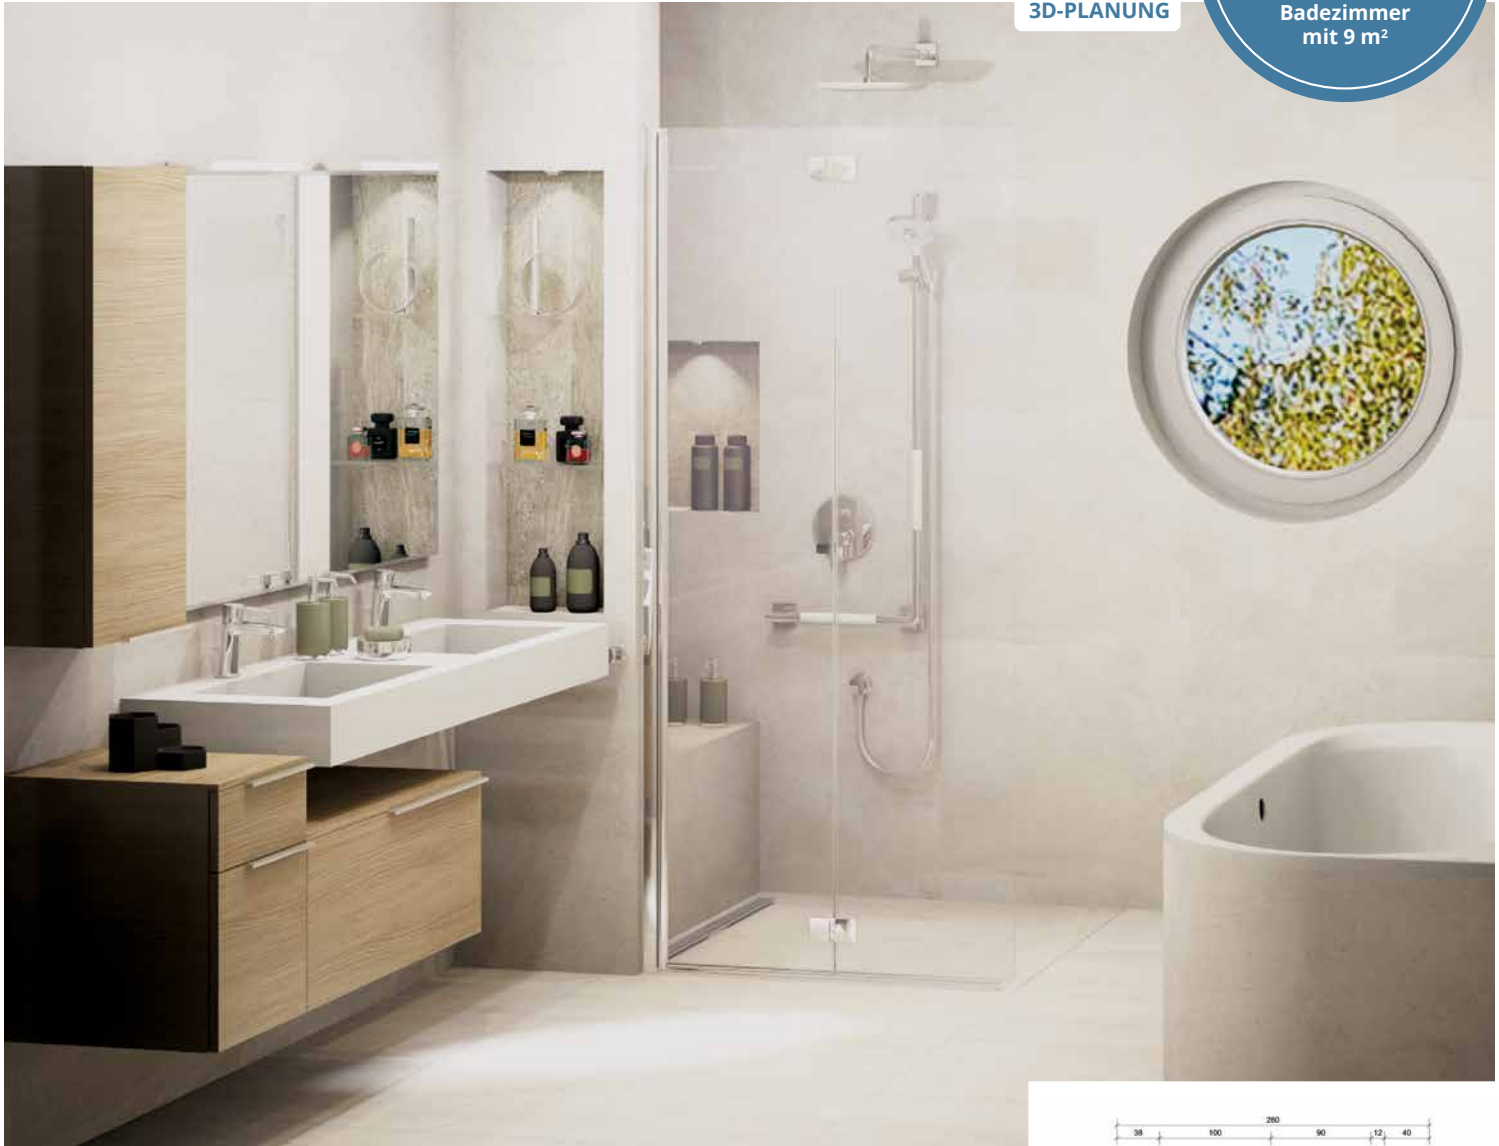

Modernisierung für jedes Budget

Unser
Bad-Budgetplaner

Komplett-
Bad

Badezimmer
mit 9 m²

3D-PLANUNG

- Doppelwaschtisch**, weiß, 140 x 50 x 12 cm
- Hängeoberschrank**, rovere congo, 35 x 20 x 90 cm
- Hängeunterschrank**, rovere congo, 35 x 45,5 x 48,5 cm
- Waschtischunterschrank**, rovere congo, 80 x 45,5 x 33 cm
- LED-Spiegel**, 140 x 90 cm
- Duschabtrennung**, 90 x 200 cm
- Duschhandlauf inkl. Brausestange**, chrom, 60 x 125 cm
- Kopfbrause**, chrom, ø 25 cm
- Armaturen**, jeweils inkludiert
- Badewanne**, weiß, 180 x 80 cm
- Wand- und Bodenfliese**, beige, 120 x 60 cm