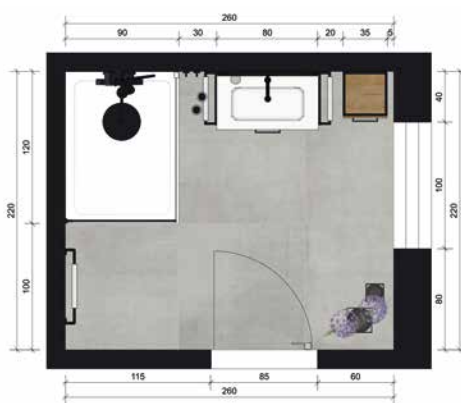

Hochschrank, greige, 40 x 168 x 35 cm

Hochregal, black burned, 30 x 168 x 35 cm

Duschwanne, weiß, 90 x 90 x 2,5 cm

Duschabtrennung, Glas, 90 x 200 cm

Kopfbrause, schwarz, 25 x 25 cm

Thermostat, schwarz

Armaturen jeweils inkludiert

© BADEA

© VILLEROY & BOCH

badundco.at/de/baedergalerie

© VILLEROY & BOCH

Tiefspül-WC, weiß, rimless,
inkl. WC-Sitz und Betätigungsplatte

LED-Spiegel, ø 85 cm

Aufsatzwaschtisch, frozen, 61 x 41 cm

Waschtischunterschrank, weiß,
160 x 60,3 x 50,1 cm

Kopfbrause, verchromt, ø 25 cm

Duschabtrennung, Glas, 2-teilig,
Abmessungen individuell

Duschwanne, steinweiß, 160 x 80 x 4 cm

Armaturen und Brausegarnitur
jeweils inkludiert

AUS ALT MACH NEU!

Komplettbadsanierung zum Fixpreis

3D-PLANUNG

- Duschwanne**, weiß, 120 x 90 cm
- Duschabtrennung**, Glas, schwarz, 120 x 200 cm
- Duschsäule** inkl. Thermostat, schwarz
- Spiegel**, schwarz, ø 80 cm
- Waschtisch**, weiß, 81 x 46 x 18 cm
- Waschtischunterschrank**, clivia, 80 x 50 x 43 cm
- Halbhochschrank**, clivia, 35 x 75 x 35 cm
- Würfelregal**, clivia, 31,4 x 31,4 x 16 cm
- Wandfliese**, weiß, 32 x 29 cm
- Bodenfliese**, grau, 100 x 100 cm