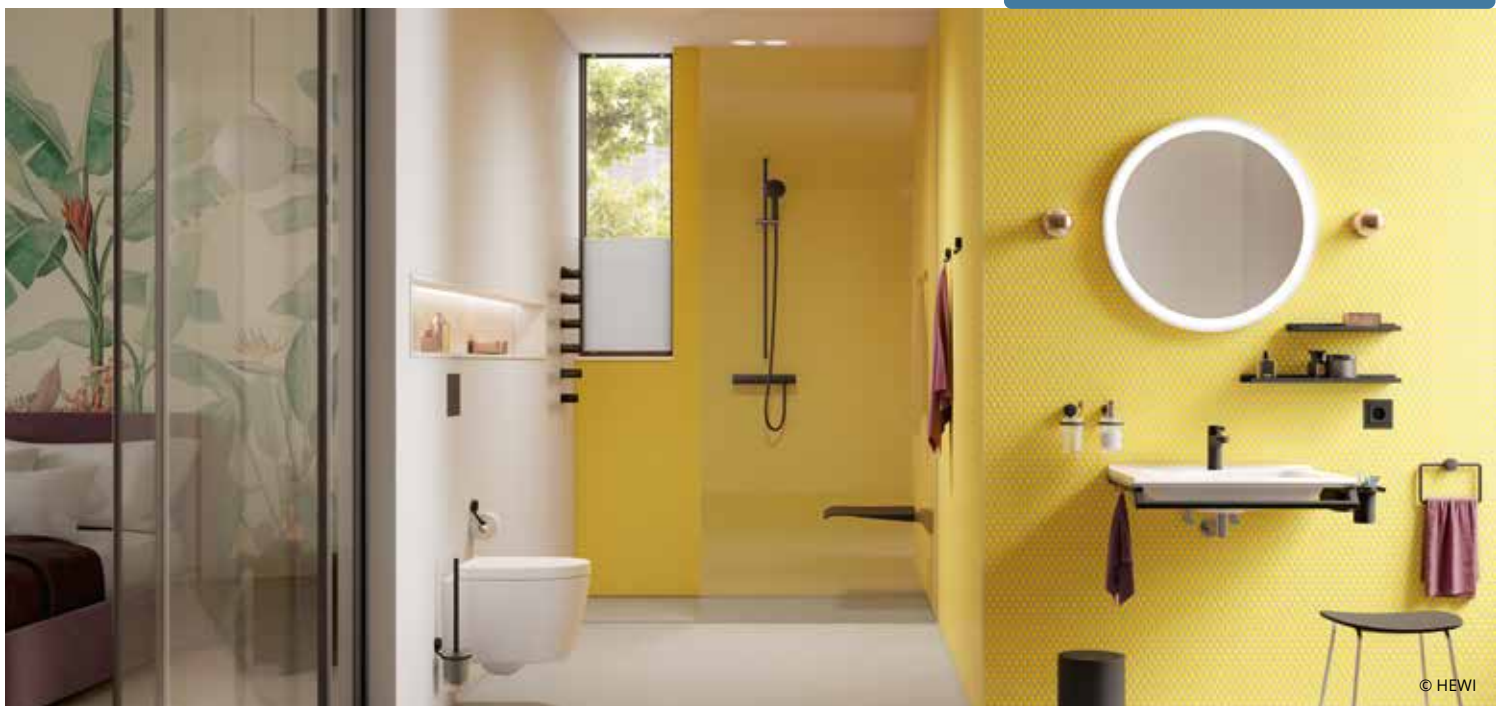

Waschtischunterbau, Eiche Natur, 45,9 x 140 x 55 cm

Spiegel mit Beleuchtung, 70 x 130 x 3,5 cm

WC-Tiefspüler, weiß, spülrandlos,
inkl. WC-Sitz mit Betätigungsplatte

Badewanne, weiß, 170 x 75 cm

Beratung

Barrierefreie Bäder

... sowieso!

Tiefspül-WC, inkl. WC-Sitz, weiß

Betätigungsplatte, schwarz

Brausehaltestange, schwarz, 90 cm inkl. Handbrause und Brauseschlauch

Duschklapsitz, schwarz, 45 x 52,5 cm

Brausethermostat, schwarz

Kristallspiegel, ø 65 cm

Waschtisch, weiß, 65 x 58 cm

inkl. Haltegriff, 2 Ablagen und Haken, schwarz

Duschhocker, schwarz

Armaturen jeweils inkludiert

Gute Gründe für Barrierefreiheit!

Sicherheit

- rutschfeste, stolperfreie Bodenfläche
- genügend Bewegungsfreiraum
- Haltegriffe in Dusche und Badewanne

Funktionalität

- funktionale Einrichtung wie höhenverstellbare Sanitärelemente und offene Duschen

Komfort

- problemloses Erreichen von Dusche, WC und Waschtisch
- selbstreinigende Toiletten
- geringer Reinigungsaufwand