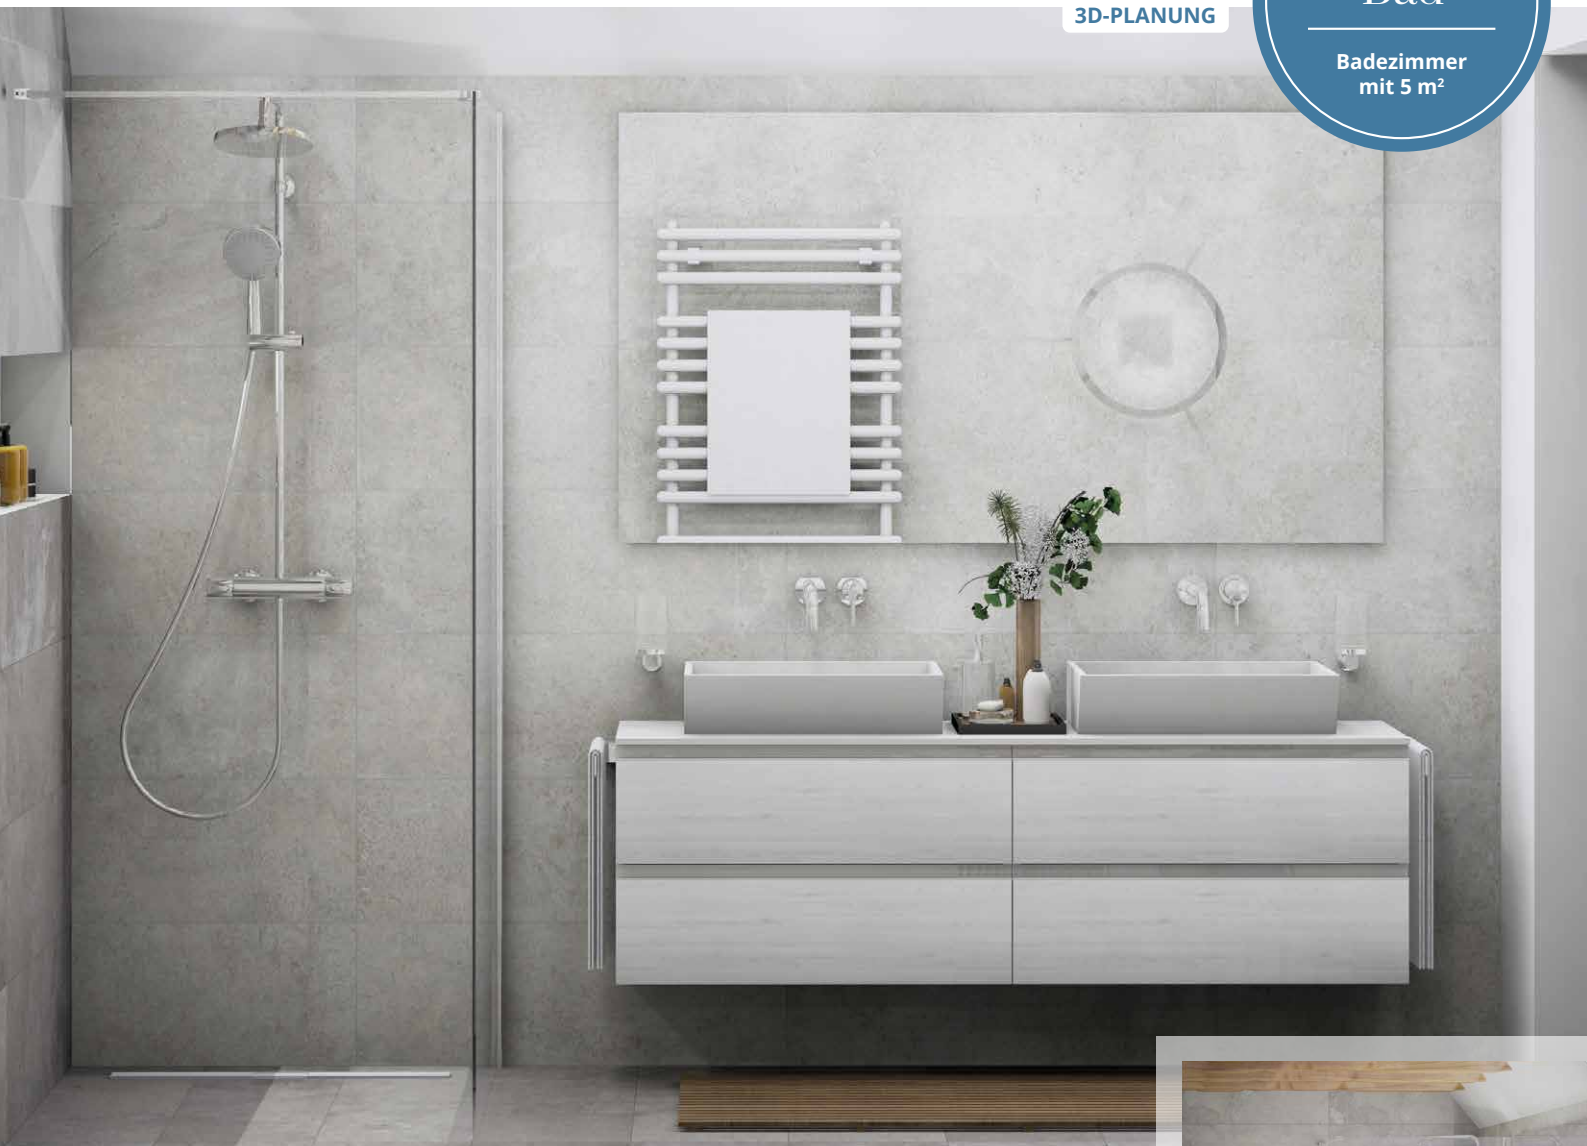

Badewanne, stone white, 170 x 70 x 62 cm

Wand-WC, weiß, inkl. Betätigungsplatte

Brausetasse, stone white, 140 x 90 x 4 cm

Armaturen jeweils inkludiert

INHALT

Inspiration

Barrierefrei

Badsanierung

Geben Sie Ihrem Badezimmer eine individuelle Note!

Der Klassiker schwarz - weiß erfreut sich an enormer Beliebtheit!

- Brausetasse**, weiß, 120 x 80 x 2,5 cm
- Kopfbrause**, chrom, 25 x 25 cm
- Seitenwand aus Glas**, 120 x 200 cm
- Dusch-WC**, weiß, rimless, inkl. WC-Sitz und Betätigungsplatte
- Spiegel**, ø 71,2 cm
- Aufsatzwaschtisch**, weiß, 60 x 42 cm
- Konsolenplatte**, schwarz, 49 x 140,7 x 5 cm
- Badewanne**, weiß, 180 x 80 x 62 cm
- Armaturen** jeweils inkludiert

... sowieso!

Wir haben die Antworten auf die Fragen und Herausforderungen der Zukunft.
Mit **Bad&Co** sind Sie immer bestens informiert und gut beraten.

Auf kleinstem Raum mehr Bad schaffen!

3D-PLANUNG

Komplett-
Bad

Badezimmer
mit 5 m²

Duschabtrennung, Glas, silber, 90 x 200 cm
Spiegel, 160 x 90 cm
Aufsatzwaschtisch 2x, weiß, 53 x 34,5 x 13 cm
Waschtischunterschrank 2x,
Bianco, 80 x 36 x 48,5 cm
Designheizkörper, weiß, 120 x 60 cm
Armaturen jeweils inkludiert
Wand- und Bodenfliese,
Oros Stone, 60 x 30 cm