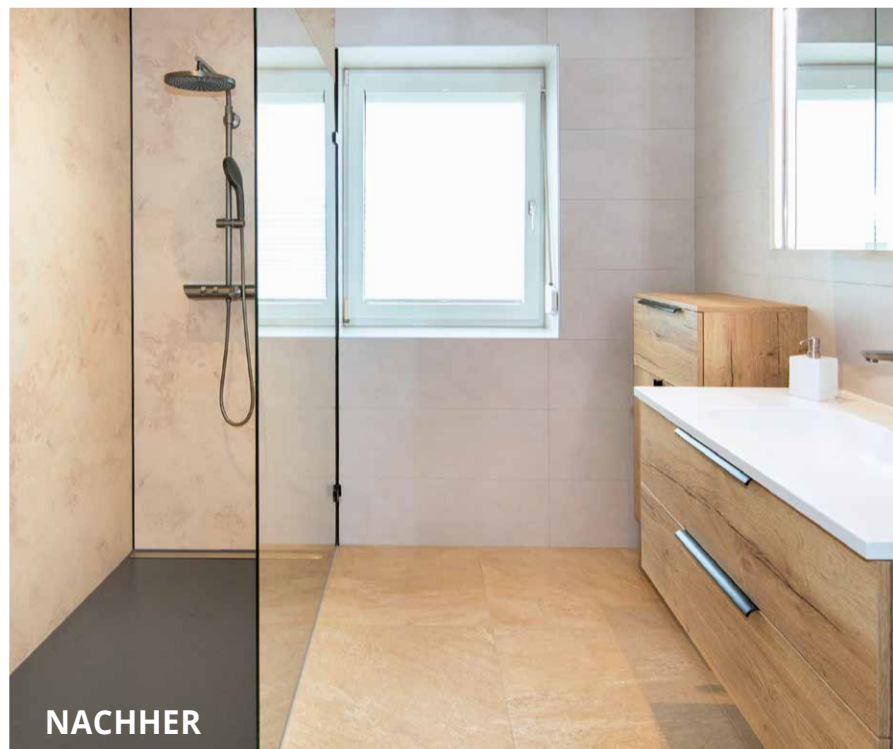

NACHHER

Brausetasse, warm grey 80, 90 x 140 cm, **Seitenwand**, Glas, 100 x 200 cm, **Halbhochschrank**, Eiche, 88 x 40 x 60 cm, **Waschtisch**, weiß, 47 x 97 cm, **Waschtischunterschrank**, Eiche, 56 x 46 x 95 cm, **Spiegelschrank**, Eiche, 80 x 16 x 100 cm, **Hochschrank**, Eiche, 168 x 40 x 35 cm, **Designheizkörper**, anthrazit, 60 x 182,4 cm, **Wandfliese**, Terre weiß, 90 x 30 cm, **Bodenfliesen**, Stone Rock beige, 60 x 60 cm, **RenoDeco Platten** lt. Abbildung, **Armaturen** jeweils inkludiert