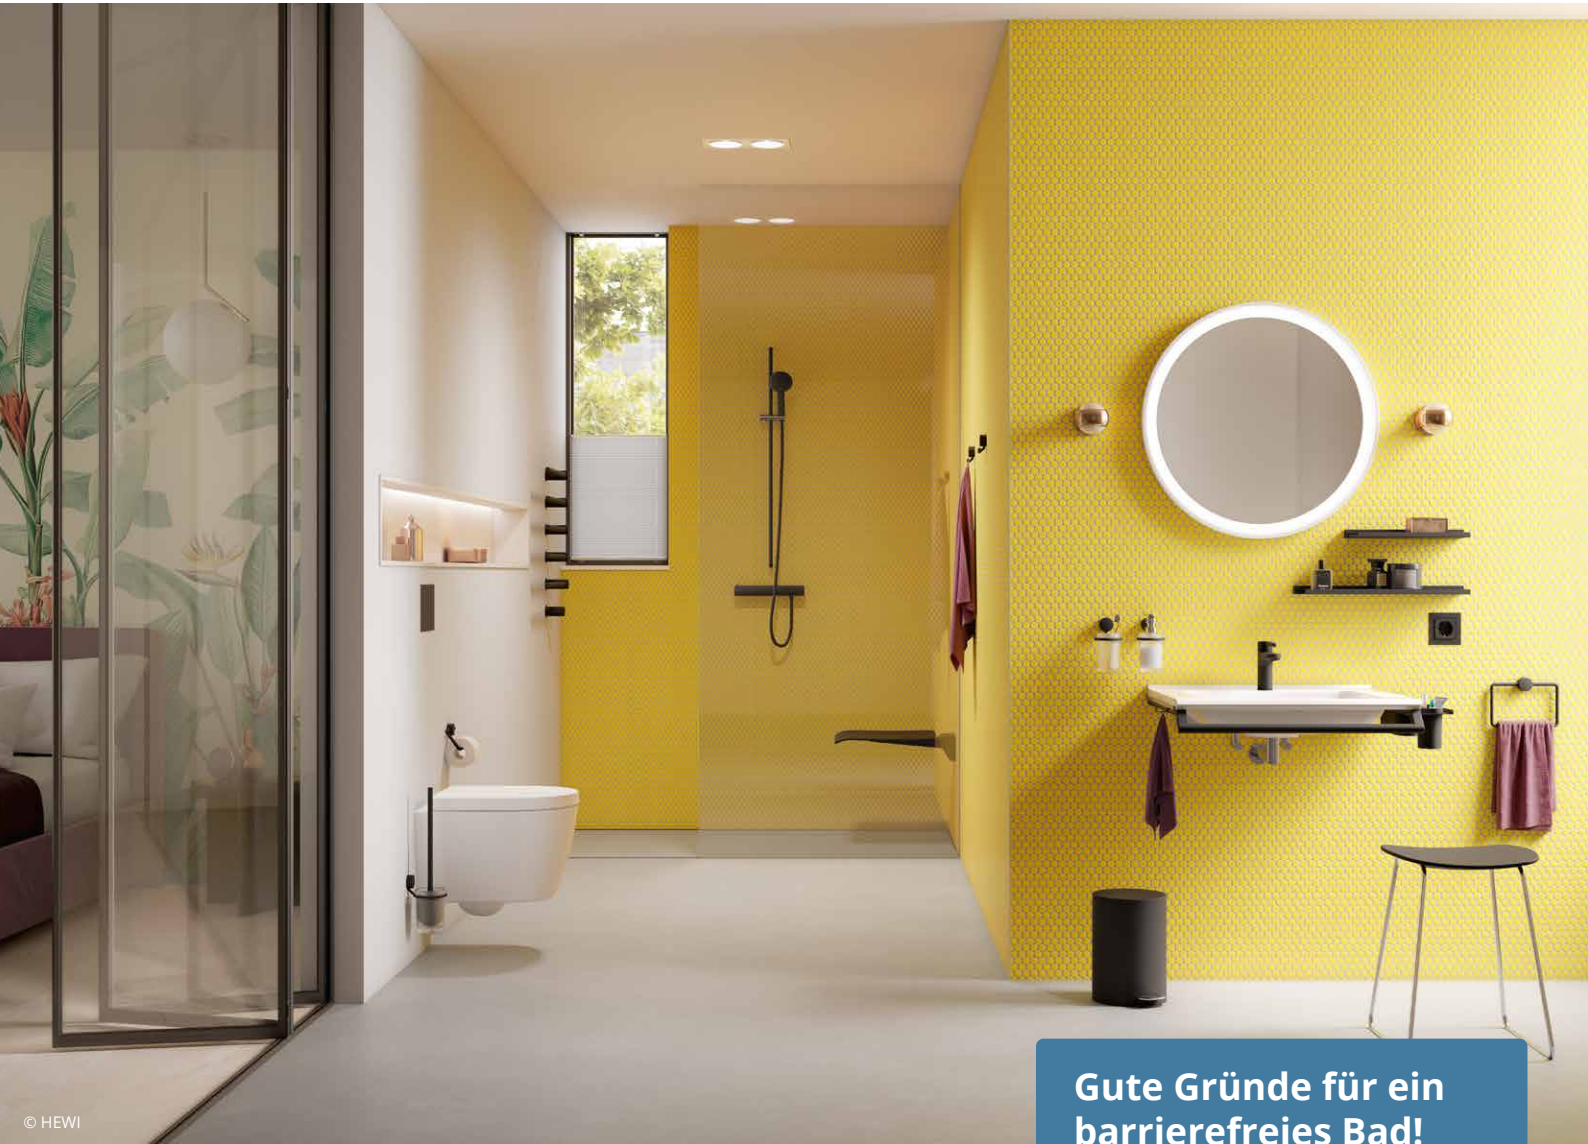

Geben Sie Ihrem Badezimmer eine individuelle Note!

Der Klassiker schwarz - weiß erfreut sich an enormer Beliebtheit!

- Brausetasse**, weiß, 120 x 80 x 2,5 cm
- Kopfbrause**, chrom, 25 x 25 cm
- Seitenwand aus Glas**, 120 x 200 cm
- Dusch-WC**, weiß, rimless, inkl. WC-Sitz und Betätigungsplatte
- Spiegel**, ø 71,2 cm
- Aufsatzwaschtisch**, weiß, 60 x 42 cm
- Konsolenplatte**, schwarz, 49 x 140,7 x 5 cm
- Badewanne**, weiß, 180 x 80 x 62 cm
- Armaturen** jeweils inkludiert

Barrierefrei modernisieren – das Generationenbad, die Lösung für jede Lebensphase

Wir verwandeln Ihr Badezimmer in ein Generationenbad, in dem sich die ganze Familie gleichermaßen wohlfühlt. Es vereint Barrierefreiheit, Sicherheit und Komfort mit modernem Design!

© HEWI

- Tiefspül-WC**, inkl. WC-Sitz, weiß
- Betätigungsplatte**, Edelstahl
- Brausehaltestange**, schwarz, 90 cm inkl. Handbrause und Brauseschlauch
- Duschklappsitz**, schwarz, 45 x 52,5 cm
- Brausethermostat**, schwarz
- Kristallspiegel**, ø 65 cm
- Waschtisch**, weiß, 65 x 58 cm
inkl. Haltegriff, 2 Ablagen und Haken, schwarz
- Duschhocker**, schwarz
- Armaturen** jeweils inkludiert

Gute Gründe für ein barrierefreies Bad!

Sicherheit

- rutschfeste, stolperfreie Bodenfläche
- genügend Bewegungsfreiraum
- Haltegriffe in Dusche und Badewanne

Funktionalität

- funktionale Einrichtung wie höhenverstellbare Sanitärelemente und offene Duschen