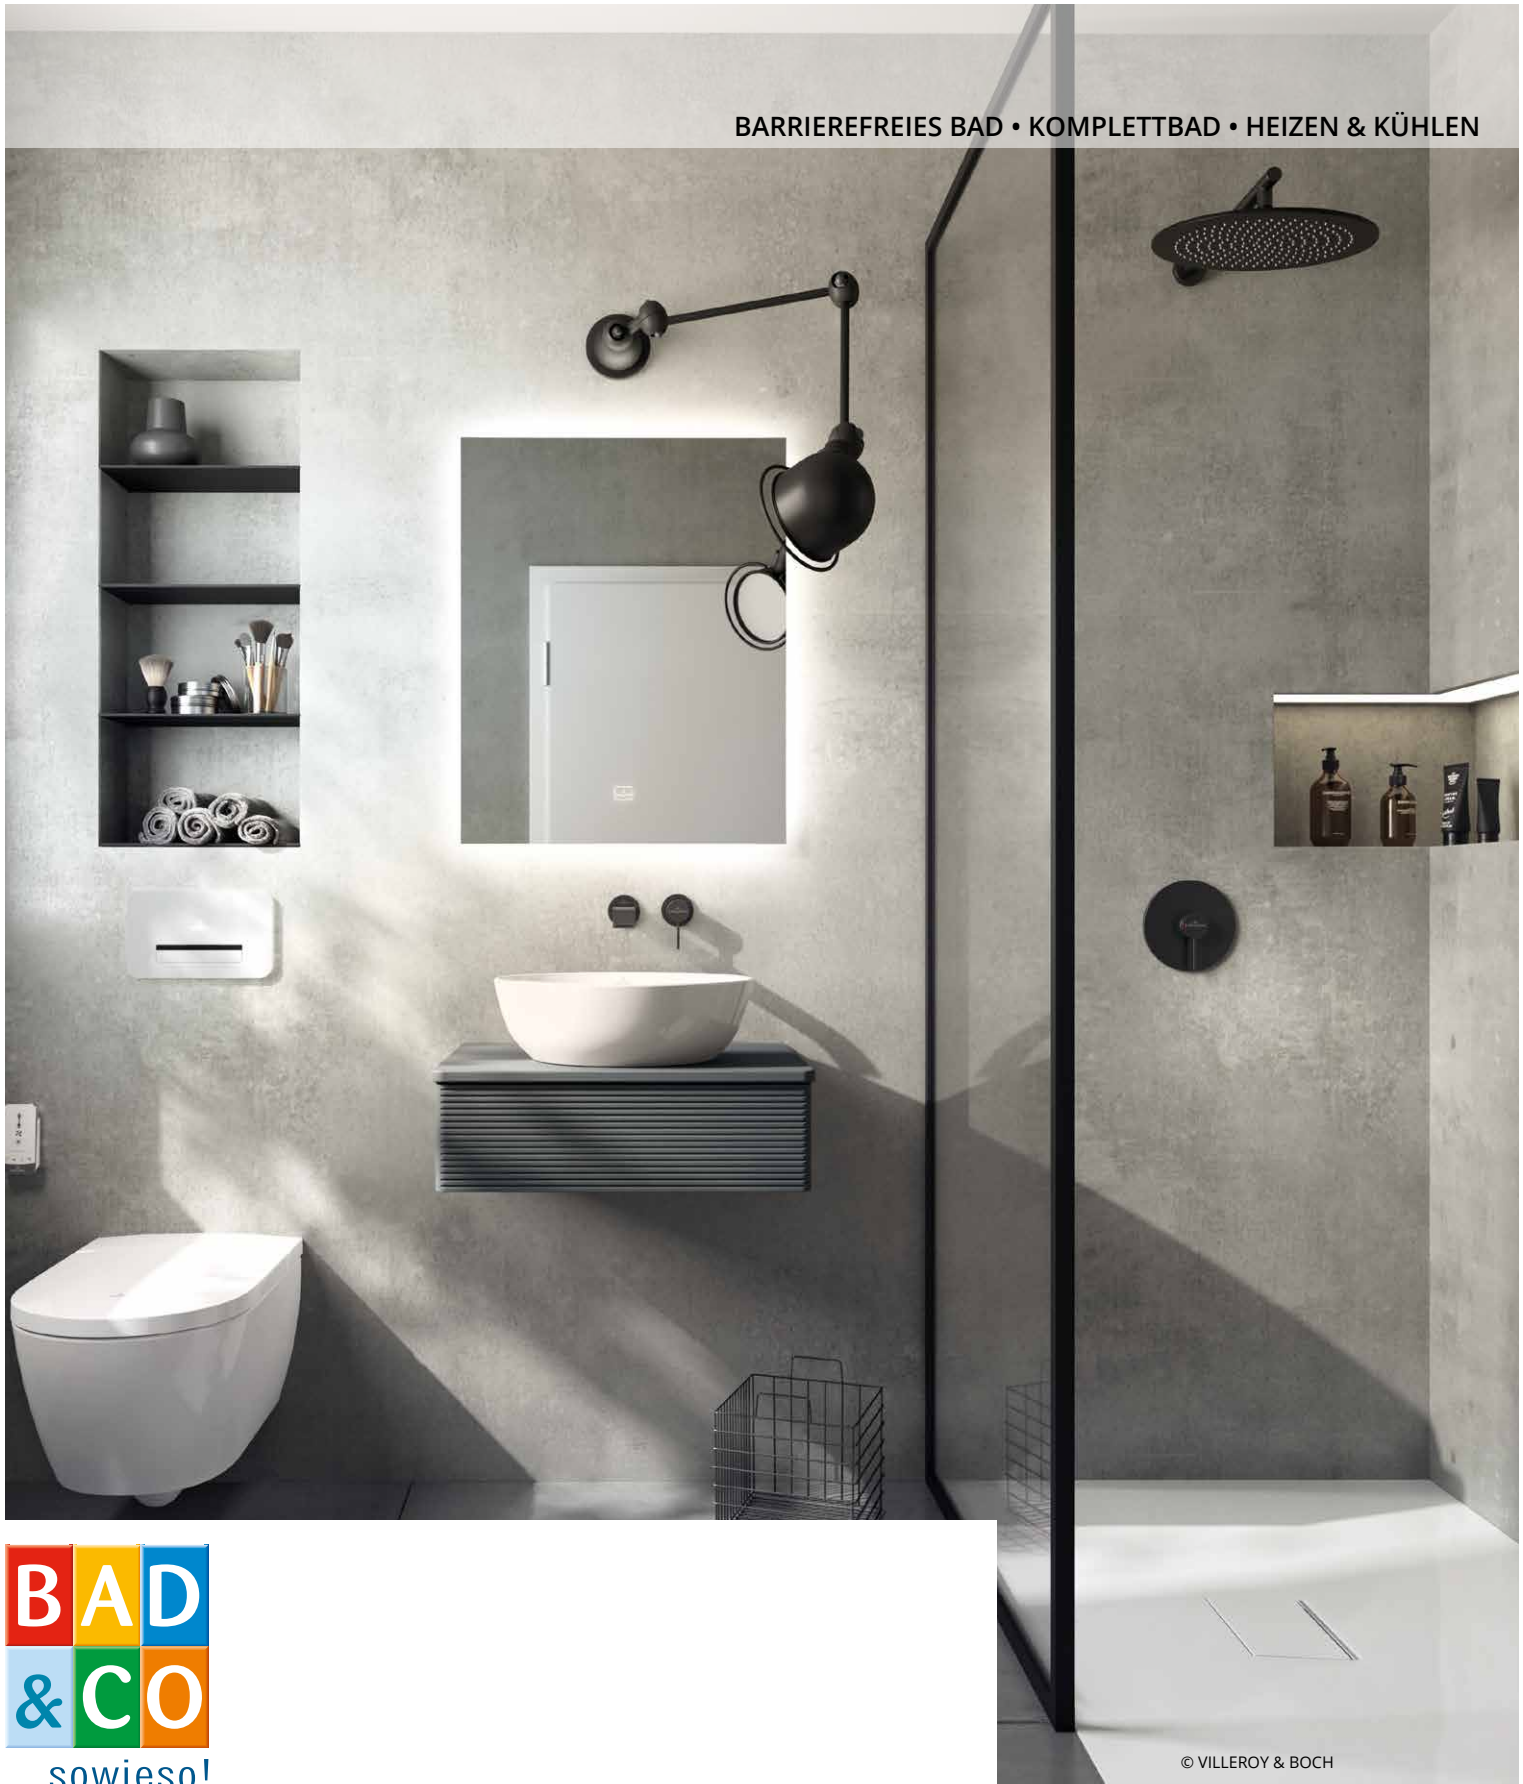

Jetzt Ihren Traum vom Bad verwirklichen!

BARRIEREFREIES BAD • KOMPLETTBAD • HEIZEN & KÜHLEN

... sowieso!

Aufsatzwaschtisch, stone white, 60 x 47 cm

Waschtischunterschrank, Nachtblau, 100 x 60,3 x 50,1 cm

Kristallspiegel, 1 Stk. ø 65 cm, 2. Stk. ø 50 cm

Badewanne, stone white, 170 x 70 x 62 cm

Wand-WC, weiß, inkl. Betätigungsplatte

Brausetasse, stone white, 140 x 90 x 4 cm

Armaturen jeweils inkludiert

INHALT

Inspiration

Barrierefrei

Badsanierung

Geben Sie Ihrem Badezimmer eine individuelle Note!

Der Klassiker schwarz - weiß erfreut sich an enormer Beliebtheit!

- Brausetasse**, weiß, 120 x 80 x 2,5 cm
- Kopfbrause**, chrom, 25 x 25 cm
- Seitenwand aus Glas**, 120 x 200 cm
- Dusch-WC**, weiß, rimless, inkl. WC-Sitz und Betätigungsplatte
- Spiegel**, ø 71,2 cm
- Aufsatzwaschtisch**, weiß, 60 x 42 cm
- Konsolenplatte**, schwarz, 49 x 140,7 x 5 cm
- Badewanne**, weiß, 180 x 80 x 62 cm
- Armaturen** jeweils inkludiert

© HEWI

- Tiefspül-WC**, inkl. WC-Sitz, weiß
- Betätigungsplatte**, Edelstahl
- Brausehaltestange**, schwarz, 90 cm inkl. Handbrause und Brauseschlauch
- Duschklappsitz**, schwarz, 45 x 52,5 cm
- Brausethermostat**, schwarz
- Kristallspiegel**, ø 65 cm
- Waschtisch**, weiß, 65 x 58 cm
inkl. Haltegriff, 2 Ablagen und Haken, schwarz
- Duschhocker**, schwarz
- Armaturen** jeweils inkludiert