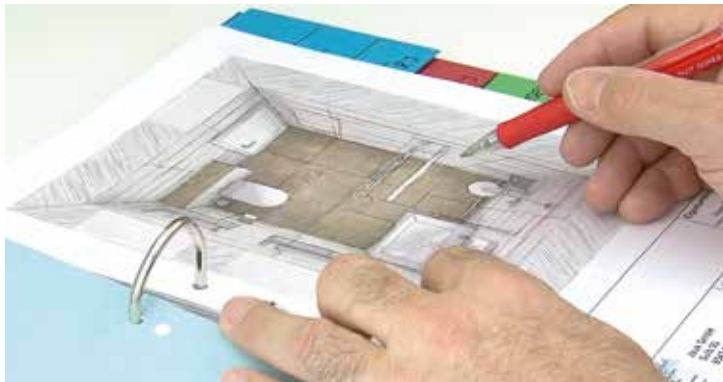

Planung

Hier gehts zum
Bad-Budgetplaner: