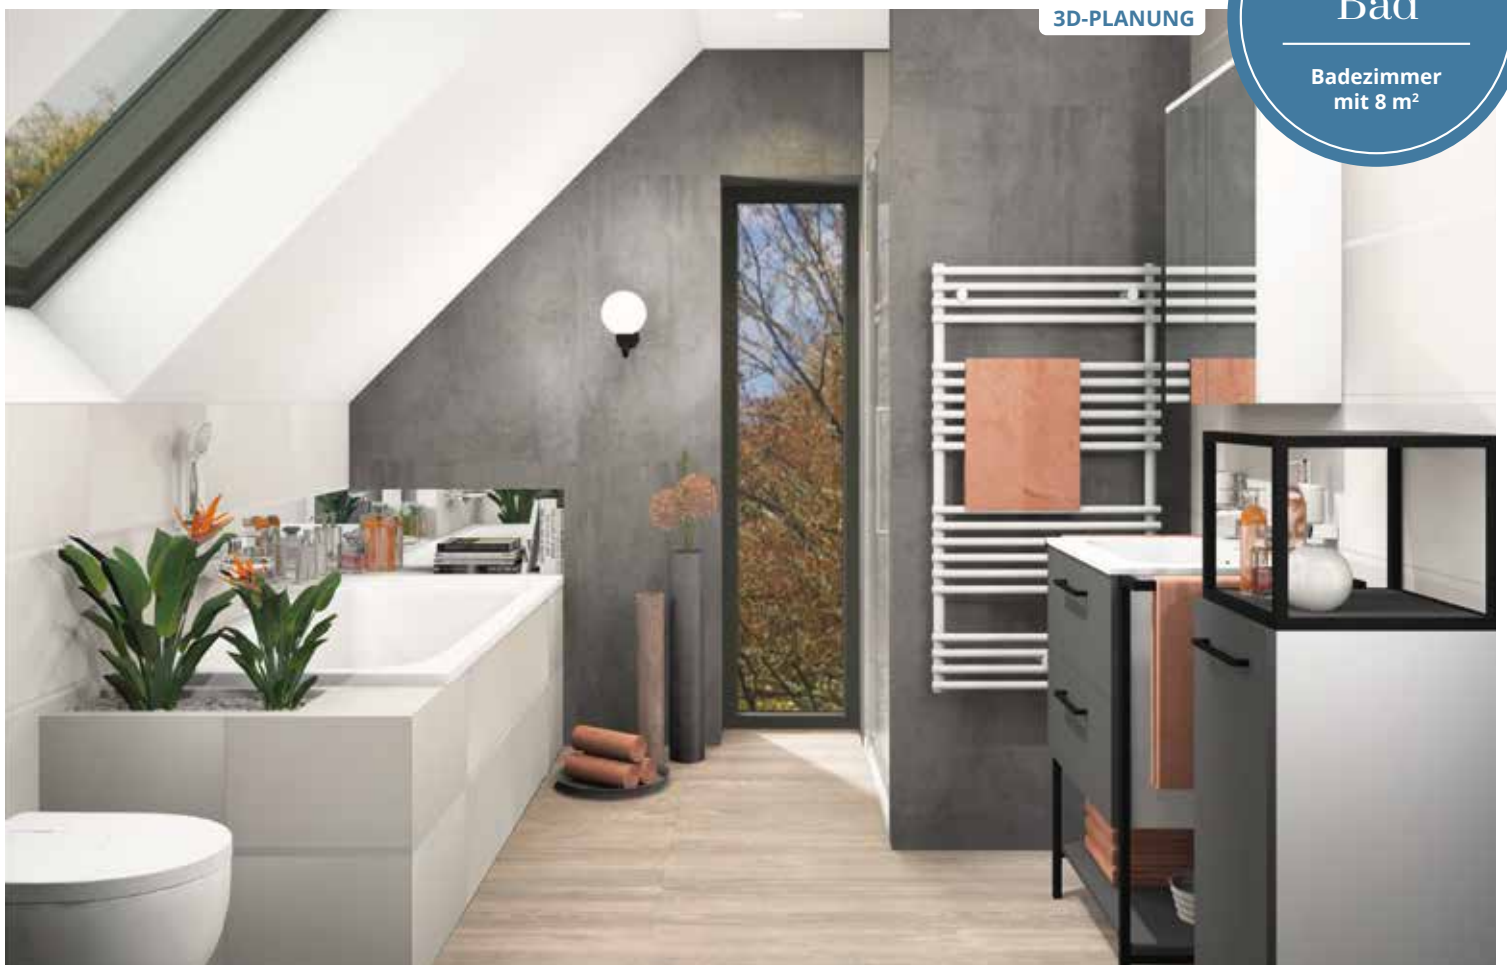

Ihr Bad & Co Profi findet für Sie die optimale Lösung – garantiert zum Fixpreis!

Mit spezieller Software gestalten wir eine exakte, individuell auf Sie zugeschnittene Badplanung.

Entweder ein **kleines**, intelligent gestaltetes **Bad** oder ein großzügiges **Generationenbad!**

Komplett-
Bad

Badezimmer
mit 8 m²

3D-PLANUNG

Badewanne, Acryl weiß, 170 x 75 cm

Brausetasse, Mineralguss weiß, 100 x 3,2 x 80 cm, inkl. Pendeltür 195 x 100 cm

Waschtisch, weiß, inkl. **Unterschrank**, 60 x 50 x 43 cm

Halbhochschrank, 35 x 105 x 35 cm, Fronten Graphit grau und Korpus weiß

Spiegelschrank mit LED-Licht, 60 x 71,6 x 17 cm

Badheizkörper, weiß, 60 x 131,2 cm

Armaturen jeweils inkludiert

Wand-WC, spülrandlos, inkl. WC-Sitz und Betätigungsplatte

Wand-Fliese: CENNO weiß matt, 59,8 x 29,8 cm

Boden-Fliese: Feinsteinzeug COTTAGE, braungrau, 100 x 23 cm