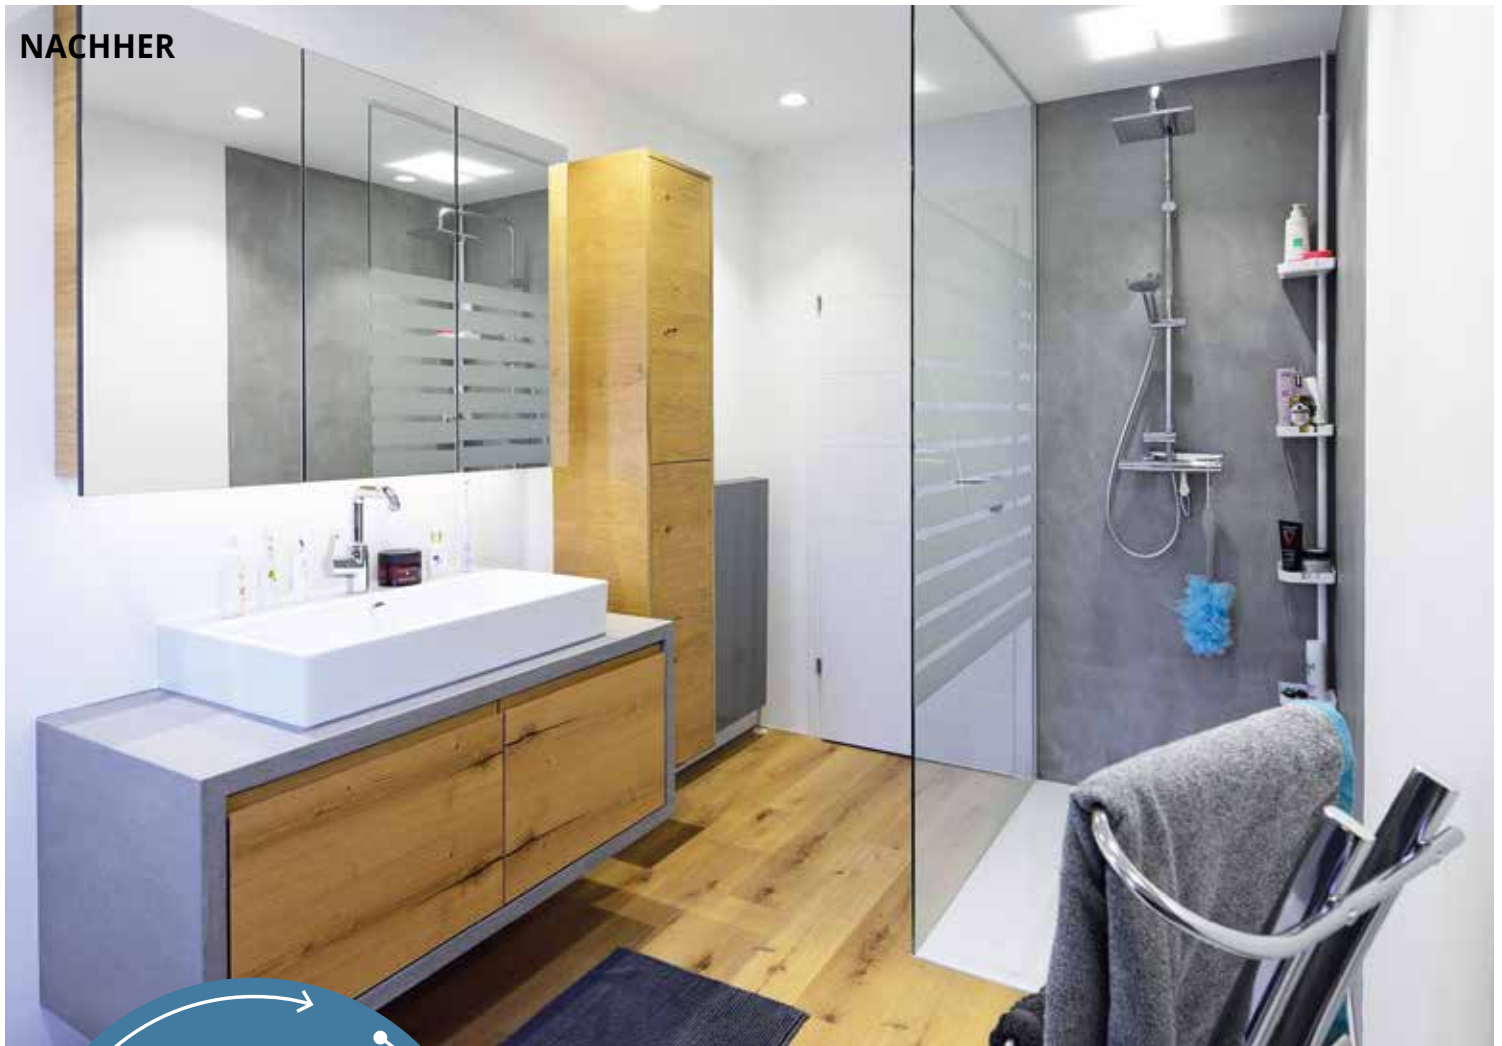

Waschbecken, weiß, B 65 x T 55 cm
Spiegel, B 60 x H 100 cm

Brausetasse, B 180 x T 90 cm

Klappsitz, B 40 x T 45 cm

Handlauf, L 80 cm

(Preis beinhaltet nicht alle abgebildeten Produkte)

3.599,-

Ohne Barrieren -
praktisch für die ganze Familie

Komfort

- problemloses Erreichen von Dusche, WC und Waschtisch
- selbstreinigende Toiletten
- geringer Reinigungsaufwand

© HEWI

Klappsitz weiß, B 35 x T 41,5 cm, **Duschhandlauf** mit verschiebbarer Brausehalterstange, B 96,5 x H 125 cm, **Haltegriffe** (2 Stk), 60 cm, **Spiegel** mit LED-Beleuchtung B 65 x H 80 cm, **Waschtisch**, Mineralguß weiß, B 85 x T 41,5 cm, inkl. Armatur
Duschhocker, B 48,9 x H 50,7 cm, anthrazitgrau
 (Preis beinhaltet nicht alle abgebildeten Produkte)

Mit der innovativen Fernbedienung können alle Funktionen intuitiv gesteuert werden.

3.329,-

Gesäßdusche

angenehme Reinigung nach dem Toilettengang

Komfortdusche

eine extragründliche Reinigung

Ladydusche

speziell für die weiblichen Benutzer entwickelt

Komplettbad- sanierung zum Fixpreis

REALISIERT VON BAD&CO THUMFARTH (OÖ)

Alles aus
einer Hand

Das Rundum-
sorglos-Paket

Durch die neue Platzierung der Badewanne, gewinnt dieses modernisierte Bad an Geräumigkeit und Freiraum. Statt des hohen Einstiegs in die alte Dusche, entsteht eine neue Walk-In-Dusche, welche durch ihre offene Gestaltung sofort auf ein entspanntes Duschelerleben einlädt!