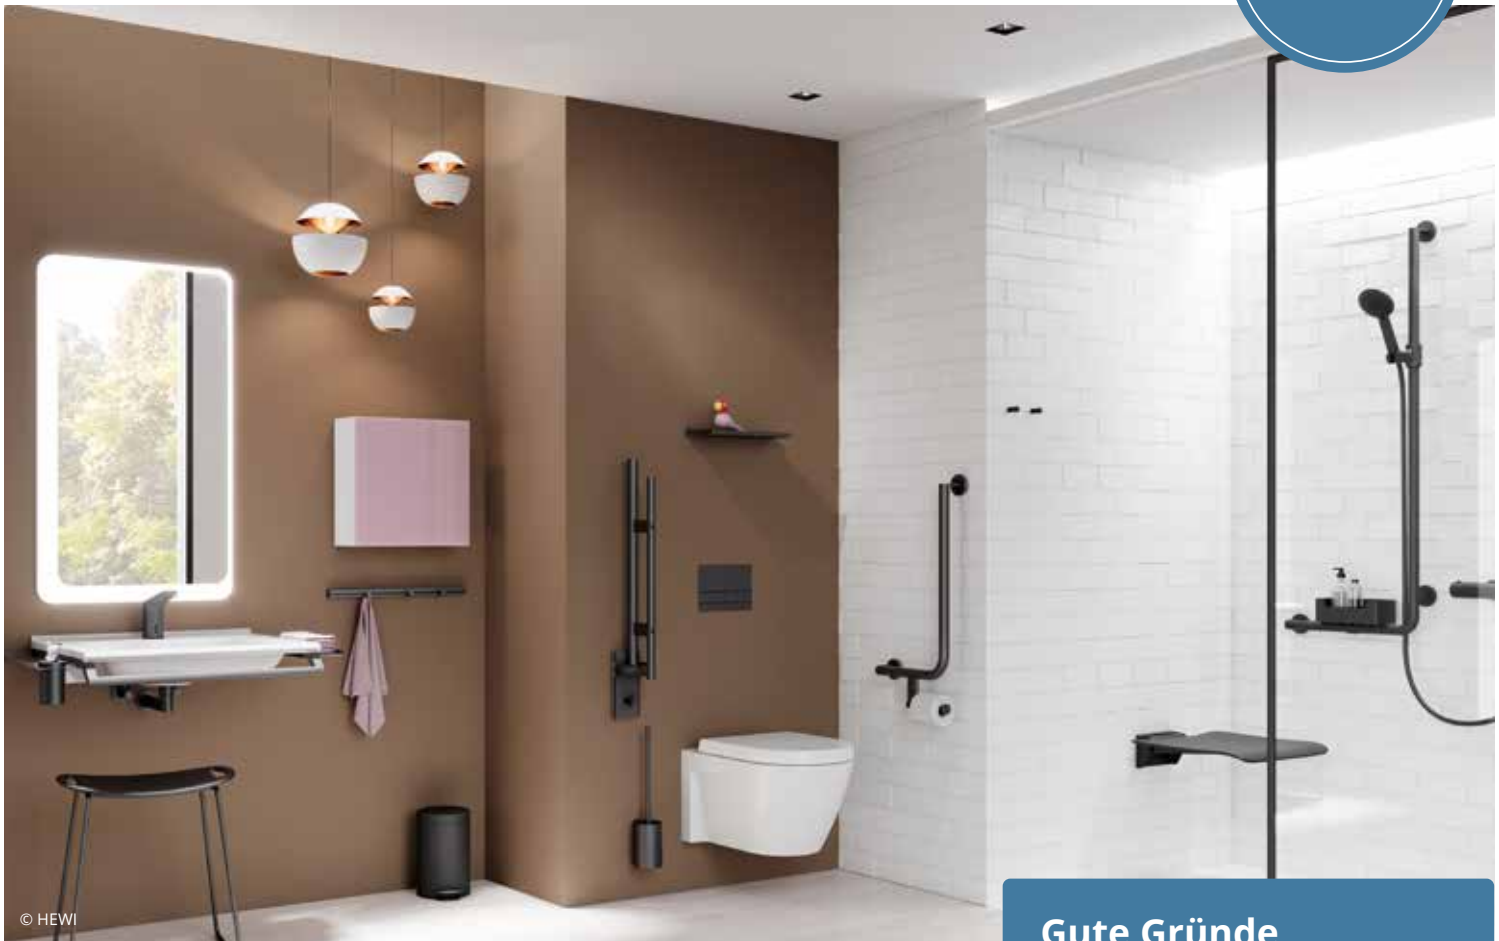

Badewanne, weiß, 180 x 80 x 66 cm

Kopfbrause, verchromt, ø 20 cm

Duschabtrennung, Glas, 160 x 200 cm

Armaturen jeweils inkludiert

INHALT

Inspiration

Badsanierung

Barrierefrei

Villeroy & Boch

Generationenbad – Barrierefrei

Die Investition in ein neues Bad soll langfristigen Charakter haben!

Zugängliche, barrierefreie Badezimmer mit universellem Design schaffen Unabhängigkeit für jedes Alter. Auch Kinder und Menschen mit Beeinträchtigung profitieren davon.

Wir schaffen für Sie Lösungen auf lange Sicht, wo sich alle Familienmitglieder gleichermaßen wohlfühlen können!

Komplett
von uns!

© HEWI

LED-Spiegel, 57 x 100 cm
Waschtisch, mit Haltegriff, inkl. 2 Ablagen, 60 x 55 cm
Duschhocker, 50,7 x 48,9 cm
Tiefspül-WC, inkl. WC-Sitz, weiß
Betätigungsplatte, schwarz
Stützklappgriff, schwarz, 70 cm
Winkelgriff, schwarz, 60 x 30 cm
Duschhandlauf, inkl. Brausehalter, schwarz, 125 x 60 cm
Duschklappsitz, schwarz, 45 x 52,5 cm
Brausethermostat, schwarz
Duschabtrennung, Glas, 110 x 200 cm
Armaturen jeweils inkludiert

Gute Gründe für Barrierefreiheit!

Sicherheit

- rutschfeste, stolperfreie Bodenfläche
- genügend Bewegungsfreiraum
- Haltegriffe in Dusche und Badewanne

Funktionalität

- funktionale Einrichtung wie höhenverstellbare Sanitärelemente und offene Duschen