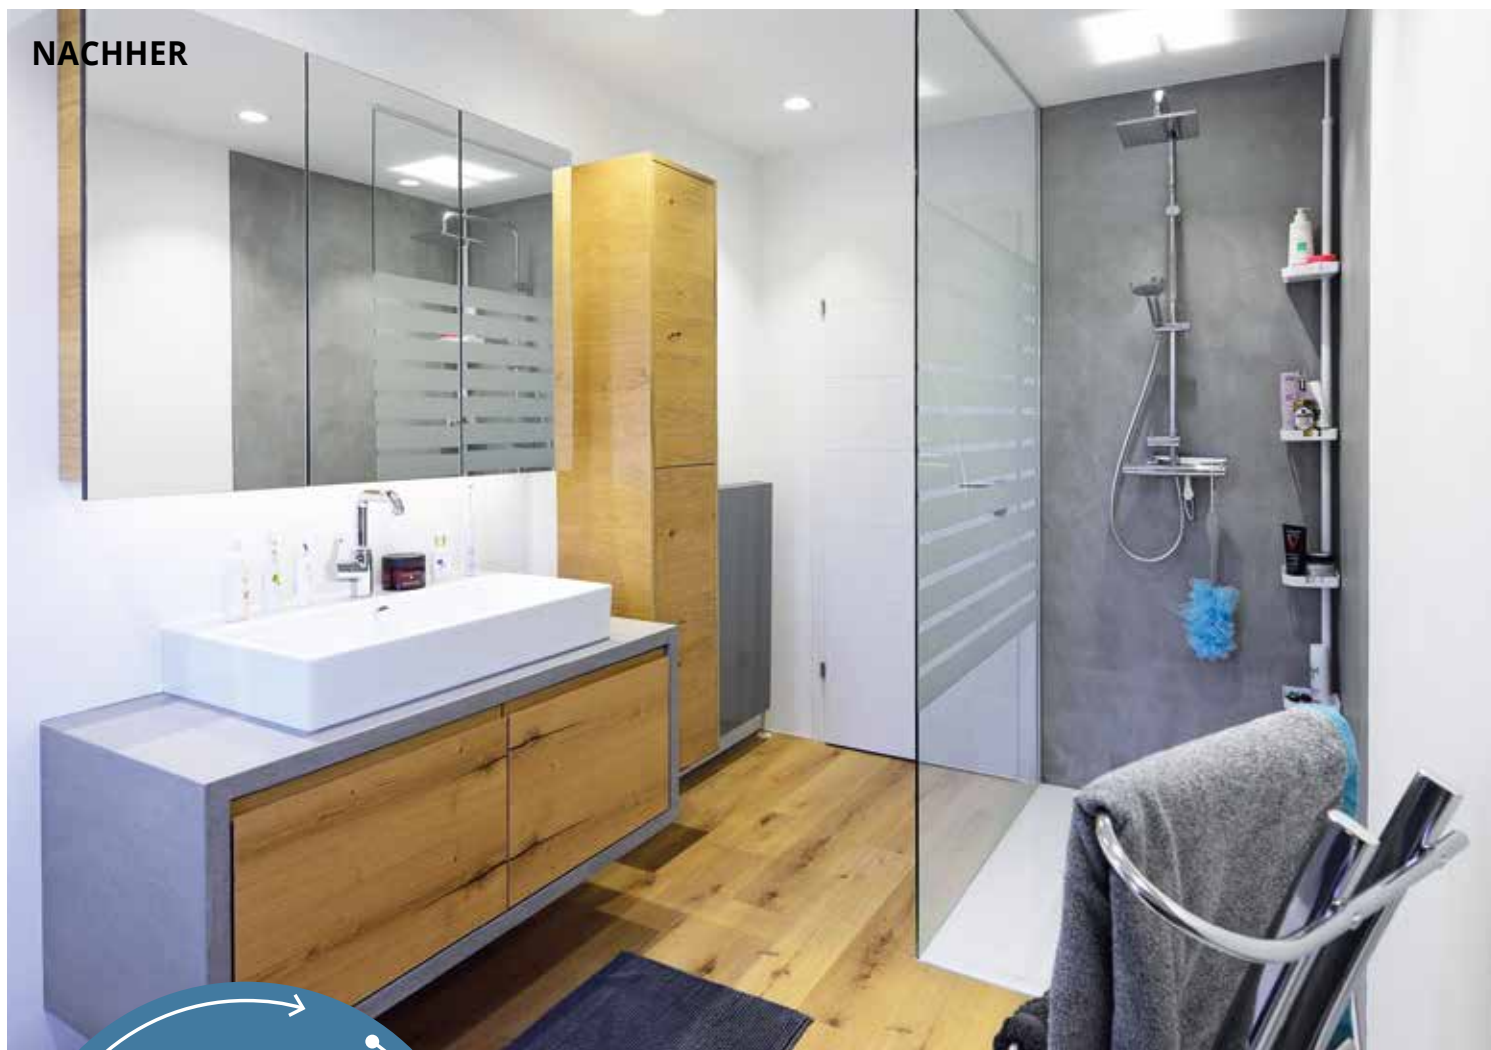

Komplettbad- sanierung zum Fixpreis

"Wir gestalten Ihr altes Bad zu einem neuen Lebensraum!"

REALISIERT VON BAD&CO THUMFARTH (OÖ)

Alles aus
einer Hand

Das Rundum-
sorglos-Paket

Aus einem in die Jahre gekommenen Bad wird eine **moderne, stilvolle Wellnessoase** gezaubert!

Durch die Umgestaltung gewinnt dieses modernisierte Bad an Geräumigkeit und Freiraum. Statt des hohen Einstiegs in die alte Dusche, entsteht eine neue Walk-In Dusche, welche durch ihre offene Gestaltung sofort zu einem entspannten Duscherlebnis einlädt!

Unsre Referenzen

Renommierte Marken für Ihr Bad:

DURAVIT

HEWI

HSK

KALDEWEI

KEUCO

VIGOUR

Villeroy & Boch