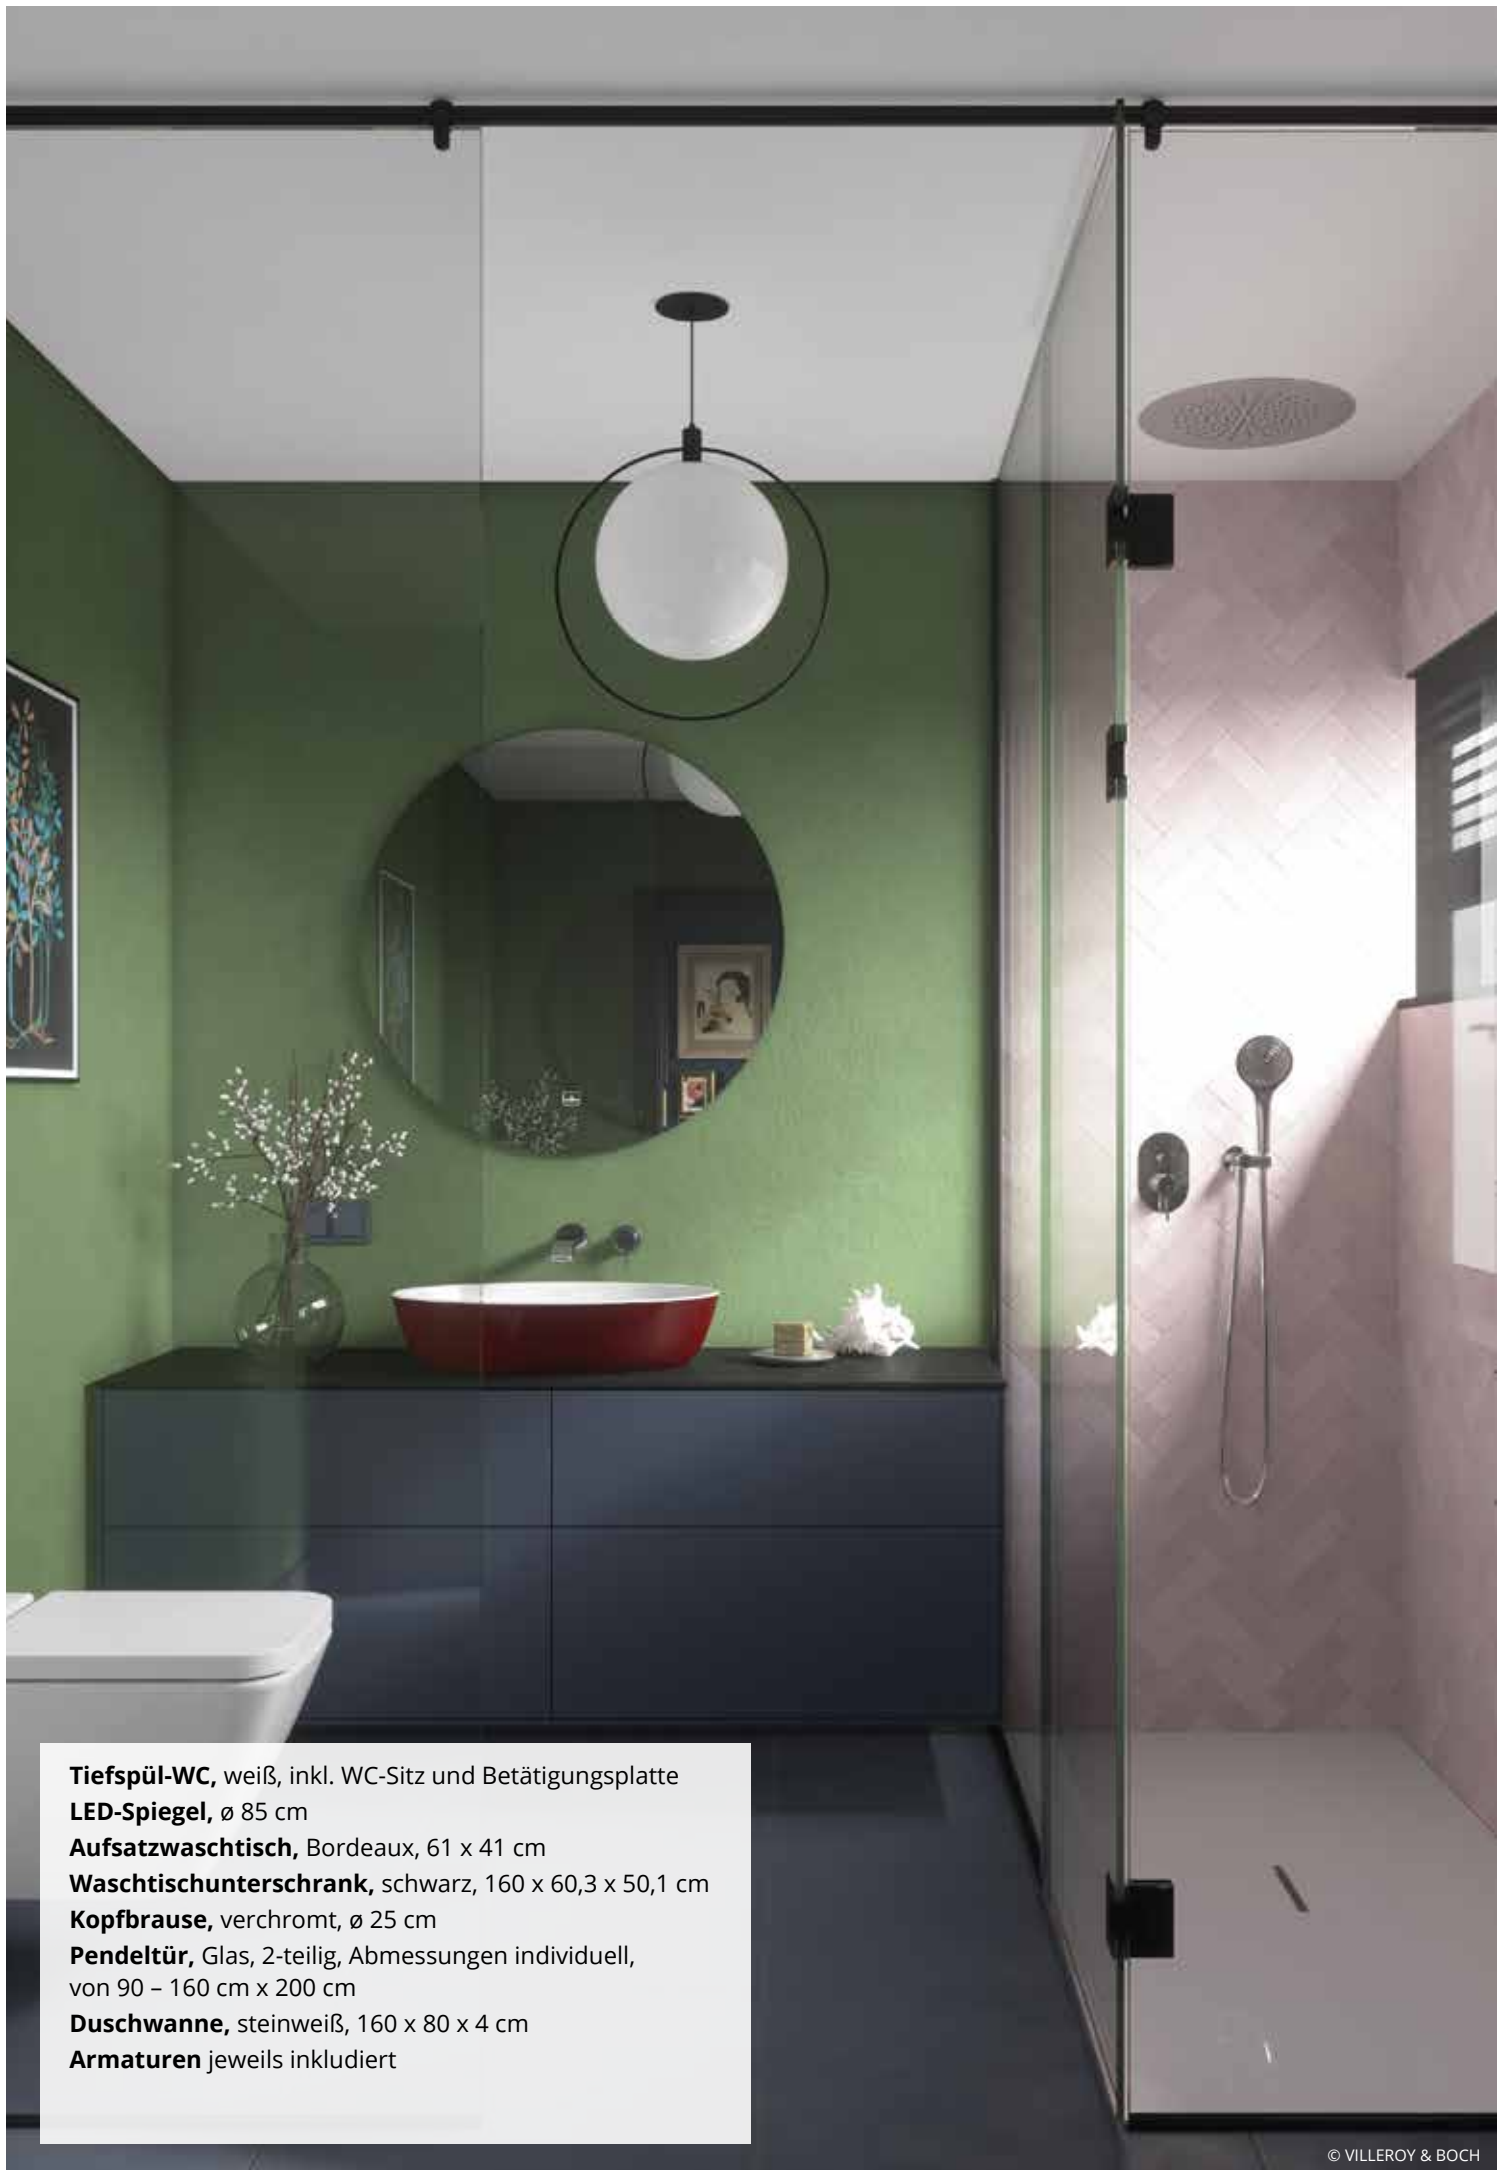

Badewanne, weiß, 180 x 80 x 66 cm

Kopfbrause, verchromt, ø 20 cm

Duschabtrennung, Glas, 160 x 200 cm

Armaturen jeweils inkludiert

INHALT

Inspiration

Badsanierung

Barrierefrei

Komplettbad

Heizsysteme

Inspiration – der Weg zu Ihrem neuen Traumbad!

badundco.at/de/baedergalerie

Das Badezimmer von heute avanciert nun endgültig zu einem vollwertigen Wohnraum!

Als Ausgleich zu ungebändigten Farbvariationen, halten sich die Formen in strenger Geometrie! Royalblau und Platiniumgrau übernehmen als Zeitzeugen die Hauptrollen.

Als zeitloser Klassiker das Kontrastreiche Duo schwarz-weiß, – es verleiht Bädern tiefe und lässt weiße Keramik leuchten!

„Das Bad als Individuum!“

Voll und ganz für sich, für harmonische Zeiten zu zweit, oder als Familie mit Kindern zum Badespaß.

Wir geben Ihrem Bad Ihre persönliche Note!

Tiefspül-WC, weiß, inkl. WC-Sitz und Betätigungsplatte
LED-Spiegel, ø 85 cm
Aufsatzwaschtisch, Bordeaux, 61 x 41 cm
Waschtischunterschrank, schwarz, 160 x 60,3 x 50,1 cm
Kopfbrause, verchromt, ø 25 cm
Pendeltür, Glas, 2-teilig, Abmessungen individuell,
von 90 - 160 cm x 200 cm
Duschwanne, steinweiß, 160 x 80 x 4 cm
Armaturen jeweils inkludiert