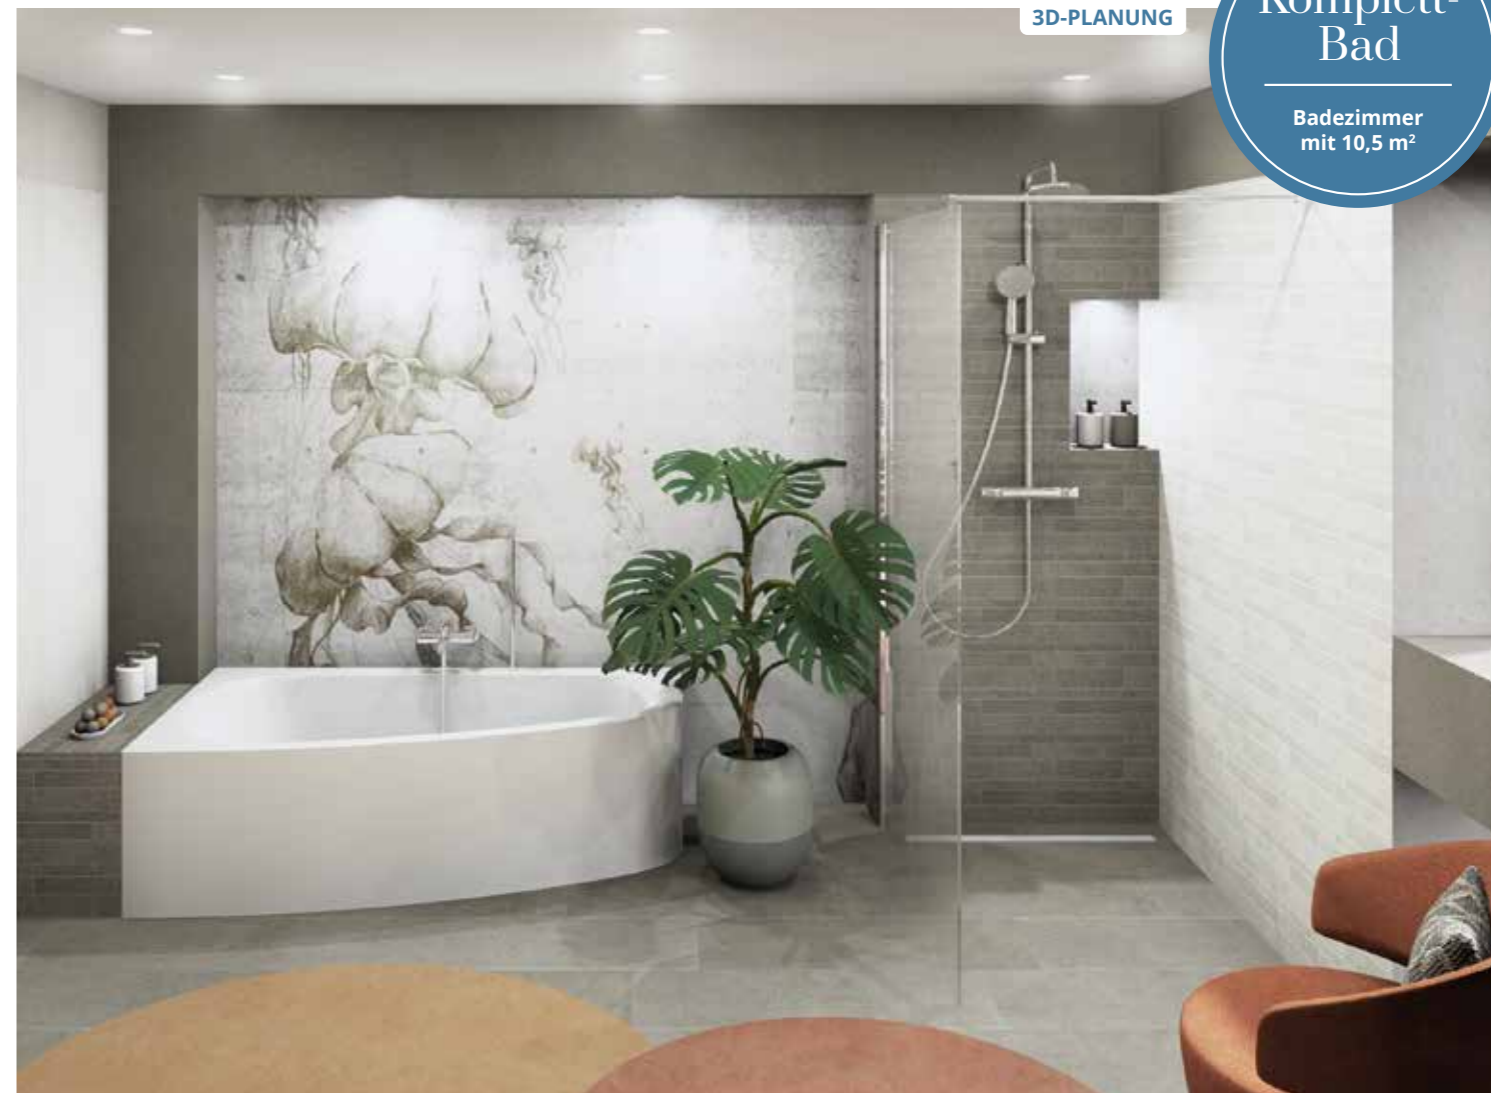

Wir realisieren Ihr Traum-Bad!

3D-PLANUNG

Komplett-
Bad

Badezimmer
mit 10,5 m²

- **Badewanne**, weiß, 160 x 90 cm
- **Seitenteil** aus Glas, 120 x 200 cm
- **Aufsatzwaschtisch** 2x, weiß, 60 x 48 x 12,5 cm
- Inkl. **Waschtischunterschrank** 2x, Rovere Borneo, 90 x 50 x 33,3 cm
- **Hängeunterschrank** offen, grau, 35 x 50 x 33,3 cm
- **Spiegel mit LED-Beleuchtung** 2x, Alurahmen, 60 x 90 cm
- **Hängeelement** offen, grau, 35 x 20 x 90 cm
- **Badheizkörper**, weiß, 60 x 132 cm
- **Armaturen** jeweils inkludiert
- **Bodenfliese** Stream, grau, 60 x 30 cm
- **Wandfliese** Re-Play concrete sand, 30 x 60 cm

Unser Bad-Budgetplaner: