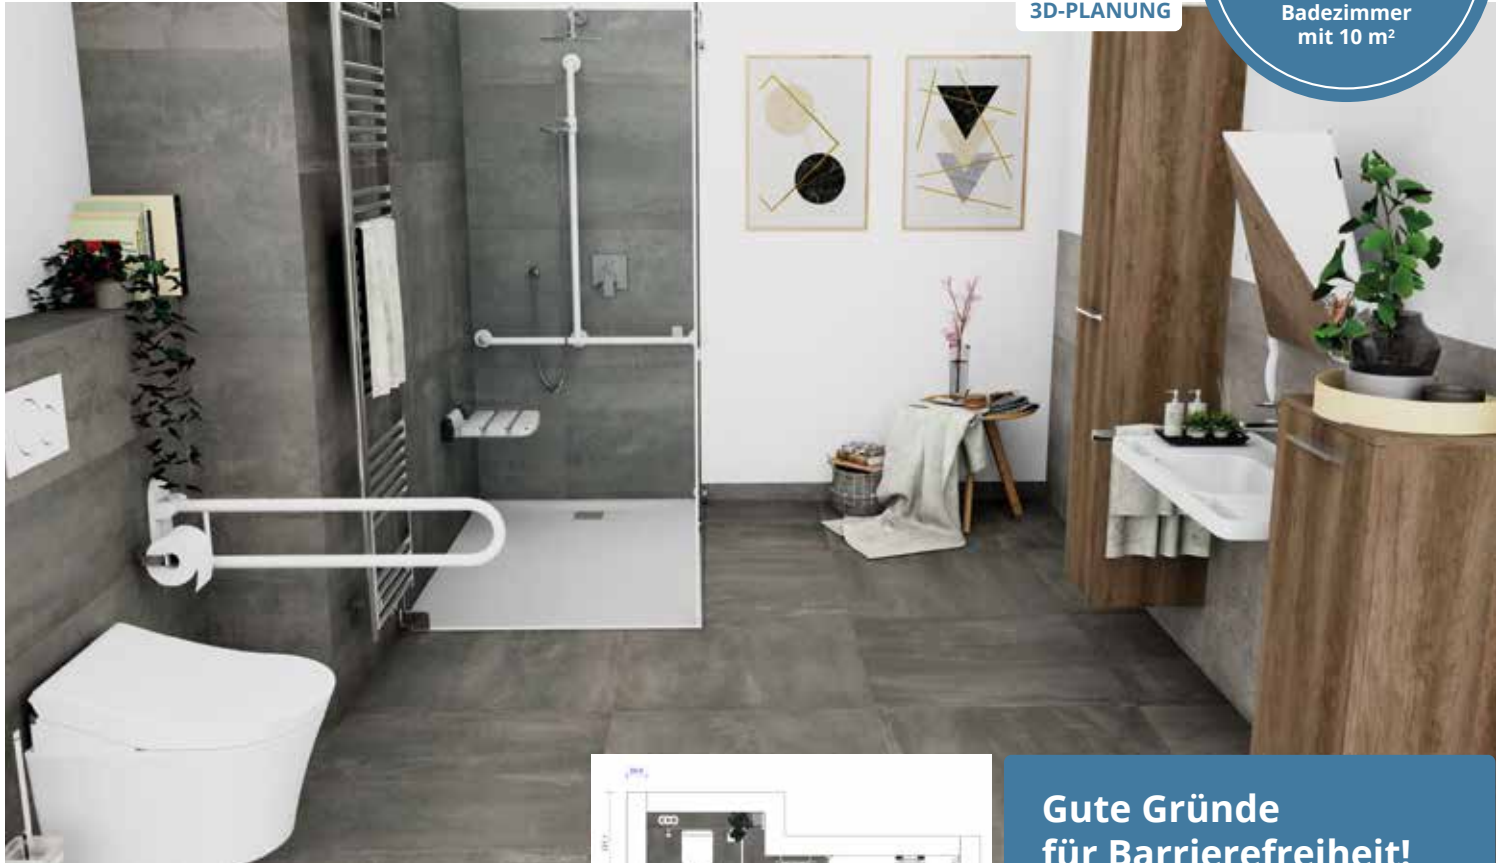

LED-Spiegel, schwarz, ø 60 cm

Badewanne, weiß, 170 x 75 cm

Armaturen schwarz, inkludiert

Wand-Tiefspül-WC, weiß,

37 x 53 x 33 cm, inkl. Betätigungsplatte

WC-Sitz, weiß, softclose

Duschabtrennung, Walk-In, 90 x 200 cm

Thermostat mit Glasablage inkl. Kopf- und Handbrause, Gunmetal gebürstet

Wandeinbaubox (2x), schwarz-matt, 30 x 30 x 10 cm

RenoDeco Platten lt. Abbildung

Handtuchheizkörper, graphit schwarz, 60 x 172 cm

Barrierefreier Badumbau

Ohne Barrieren -
praktisch für die ganze Familie

Komplett-
Bad

Badezimmer
mit 10 m²

3D-PLANUNG

Gute Gründe für Barrierefreiheit!

Sicherheit

- rutschfeste, stolperfreie Bodenfläche
- genügend Bewegungsfreiraum
- Haltegriffe in Dusche und Badewanne