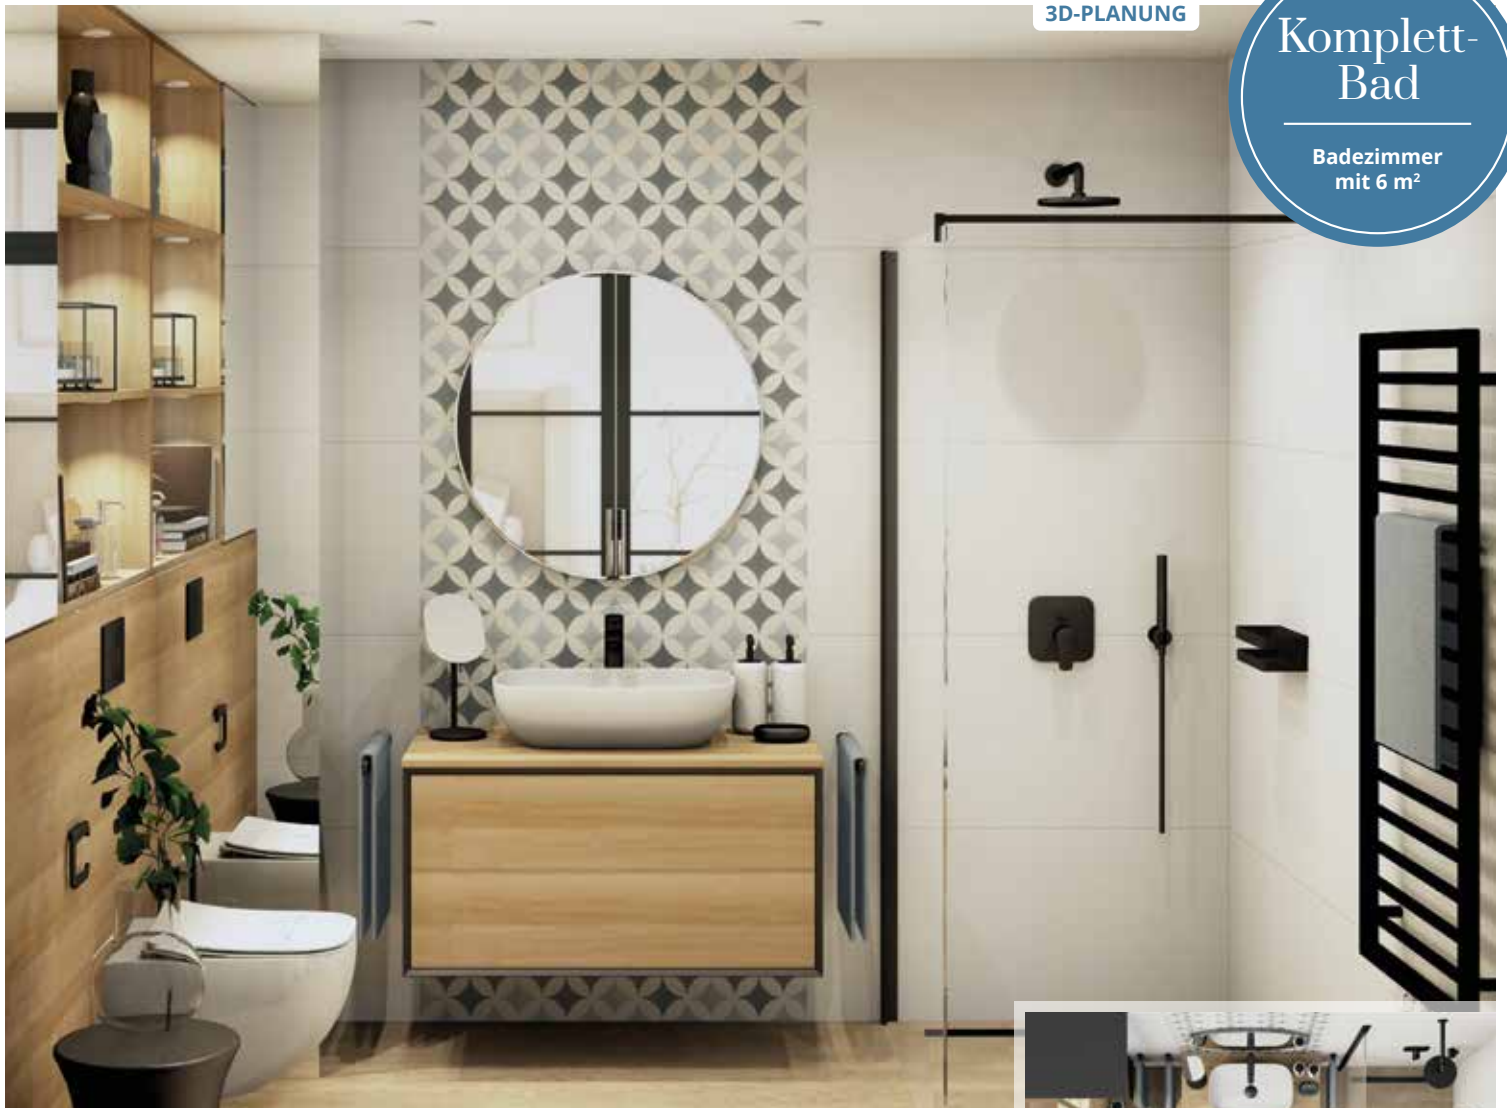

LED-Spiegel, schwarz, ø 60 cm

Badewanne, weiß, 170 x 75 cm

Armaturen schwarz, inkludiert

Wand-Tiefspül-WC, weiß,

37 x 53 x 33 cm, inkl. Betätigungsplatte

WC-Sitz, weiß, softclose

Duschabtrennung, Walk-In, 90 x 200 cm

Aufsatz-Waschtische (2x), weiß, inkl Armaturen, 40 x 40 cm,
Waschtischunterbau, Eiche Natur, 45,9 x 140 x 55 cm,
Spiegel mit Beleuchtung, 70 x 130 x 3,5 cm
WC-Tiefspüler, weiß, spülrandlos
Badewanne, weiß, 170 x 75 cm

Komplettbad- sanierung zum Fixpreis

Unsere Referenzen

Badezimmer (ca. 5 m²) bestehend aus:

Brauseanlage inkl. Duschrinne und Pendeltüre mit Seitenteil aus Glas, 90 x 200 x 100 cm

Waschtisch, inkl. Unterbau, weiß, 48 x 80 x 47,5 cm
Fronten und Korpus weiß matt

Kleine Bäder leben von großen Ideen!

3D-PLANUNG

Komplett-Bad

Badezimmer mit 6 m²

- Waschtischunterschrank**, 100 x 50 x 54 cm
- Aufsatzwaschtisch**, weiß, 60 x 38 cm
- Einhand-Waschtischbatterie**, schwarz, 23 cm
- LED-Spiegel**, 80 cm
- Kopfbrause**, schwarz, 20 cm
- Brausearm**, schwarz, 20 cm
- Seitenwand** freistehend, schwarz, 120 x 200 cm
- Handtuchheizkörper**, anthrazit, 60 x 132 cm
- Wand-WC**, spülrandlos, weiß, inkl. Betätigungsplatte
- Wandfliese**, creme matt, 60 x 30 cm
- Dekorfliese**, 20 x 20 cm
- Bodenfliese**, Holzoptik, 120 x 30 cm