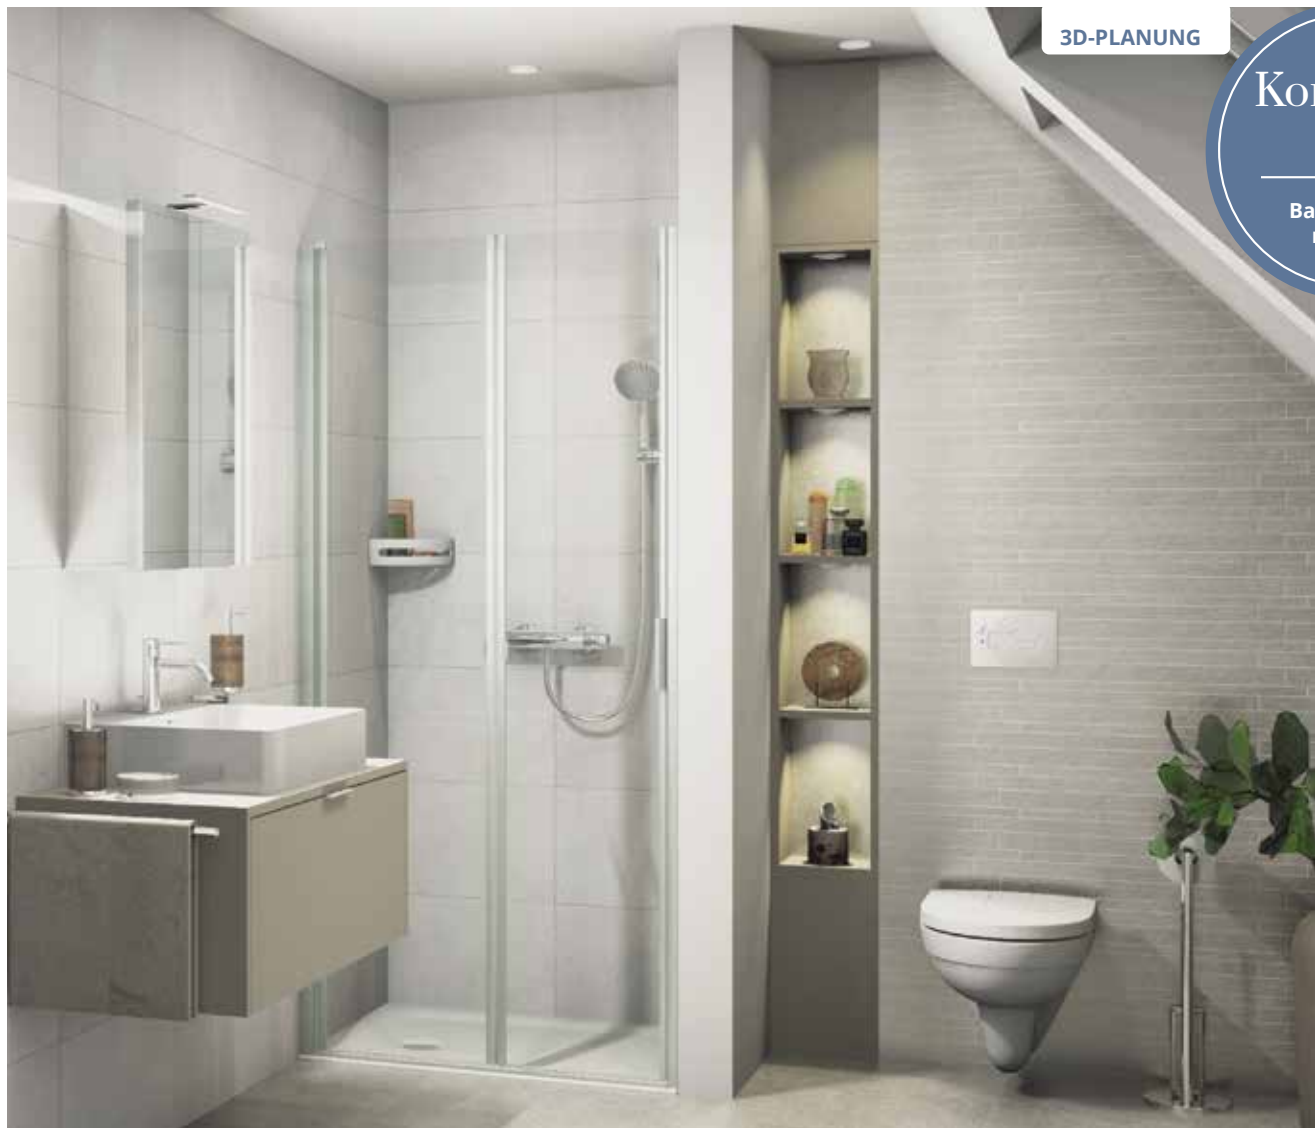

Pfiffige Ideen für kleine Bäder!

3D-PLANUNG

Komplett-Bad

Badezimmer mit 5 m²

- **Aufsatzwaschtisch**, weiß, 60 x 42 x 10 cm
- **Waschtischunterschrank**, 100 x 45 x 35 cm, Fronten und Korpus sand matt
- **Spiegelschrank inkl. Beleuchtung**, 60 x 16,6 x 70 cm
- **Brausetasse**, 90 x 75 x 3,2 cm
- **Faltpendeltür**, 90 x 1950 cm
- **Wand-WC** spülrandlos, inkl. Betätigungsplatte, weiß
- **Badheizkörper**, weiß, 60 x 131,2 cm
- **Wand-Fliese**: Feinsteinzeug Slate weiß-grau 60 x 30 cm
- **Wand-Fliese**: Mauerverband Slate grau nat. 60 x 30 cm
- **Boden-Fliese**: Feinsteinzeug Slate grau 60 x 60 cm
- **Armaturen** jeweils inkludiert