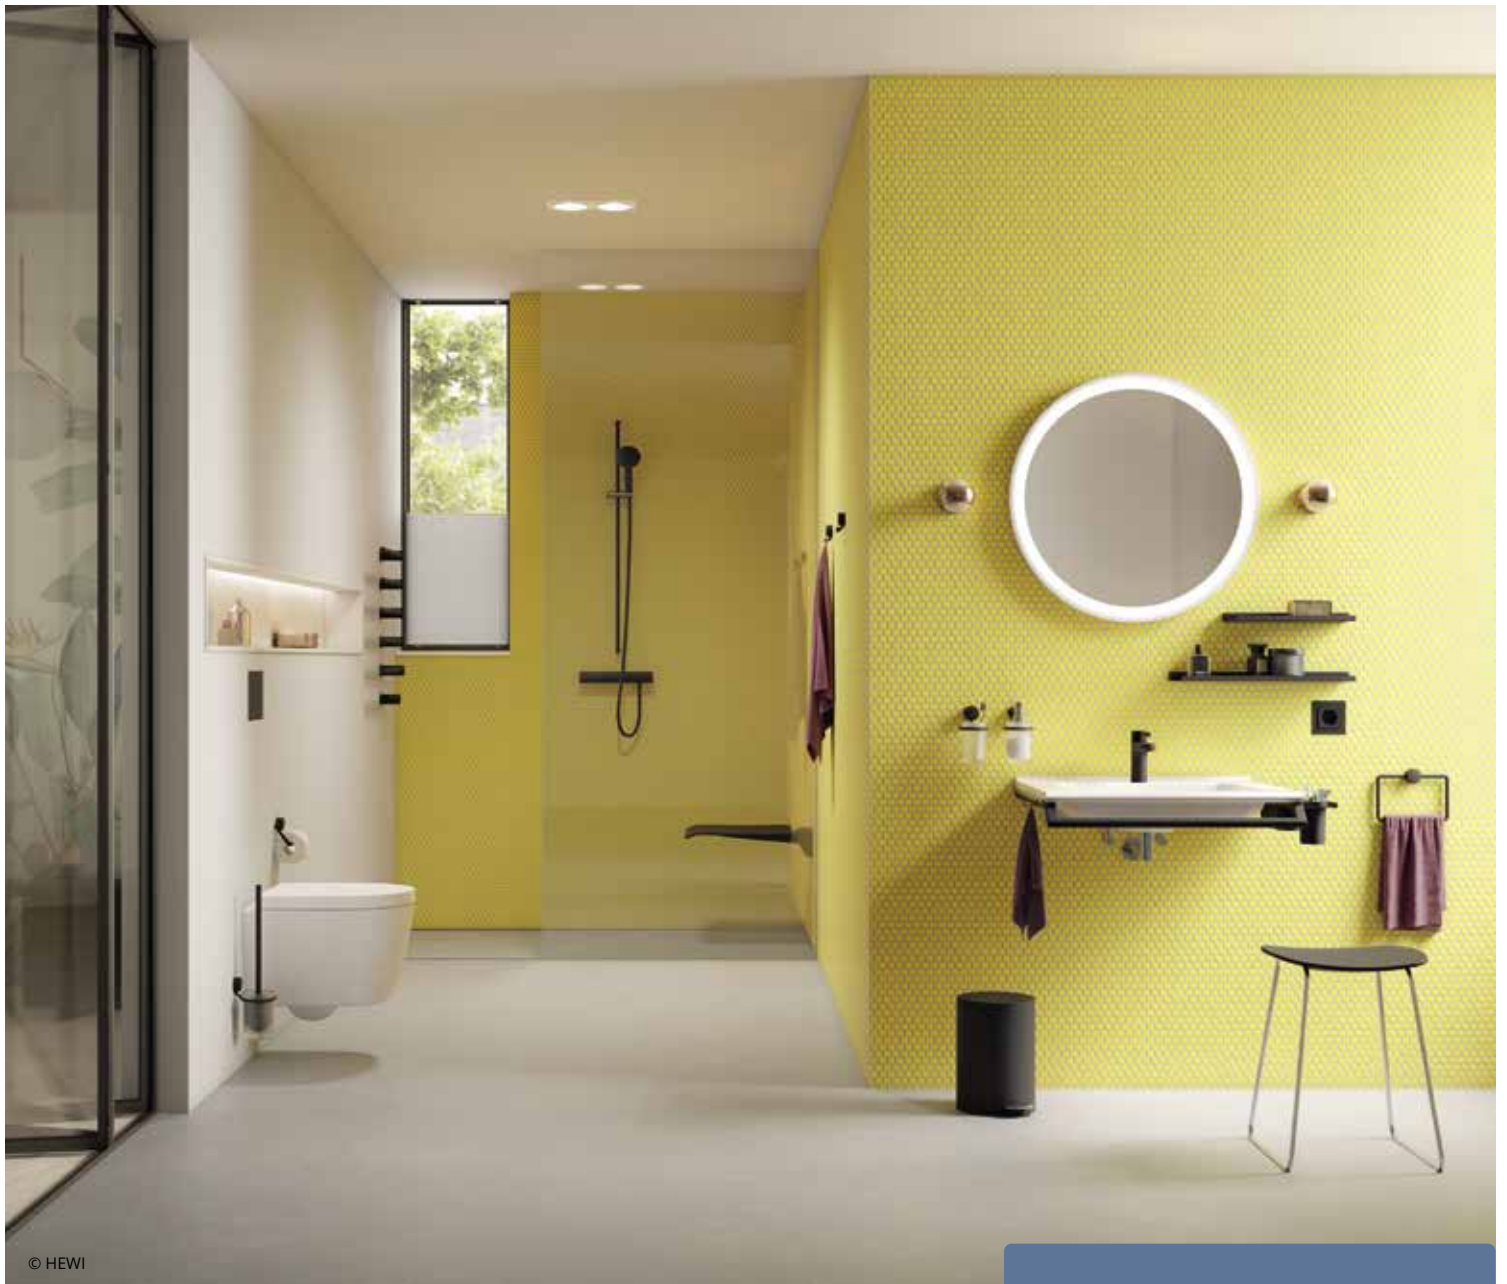

Barrierefrei mit Chic

© HEWI

HEWI System 815

Klappsitz, schwarz, 35 x 41,5 cm

Brausestange, schwarz, 100 cm

Brausethermostat, schwarz

Seitenwand Glas, 100 x 200 cm

Waschtisch inkl. Haltegriff, 65 x 55 cm

LED-Spiegel, DM 70 cm

Hocker, schwarz

Tiefspül-WC, spülrandlos, weiß, inkl. WC-Sitz mit Absenkautomatik und Betätigungsplatte

Ohne Barrieren - praktisch für die ganze Familie

Gute Gründe für Barrierefreiheit!

Sicherheit

- rutschfeste, stolperfreie Bodenfläche
- genügend Bewegungsfreiraum
- Haltegriffe in Dusche und Badewanne

Funktionalität

- funktionale Einrichtung wie höhenverstellbare Sanitärelemente und offene Duschen

Komfort

- problemloses Erreichen von Dusche, WC und Waschtisch
- selbstreinigende Toiletten
- geringer Reinigungsaufwand