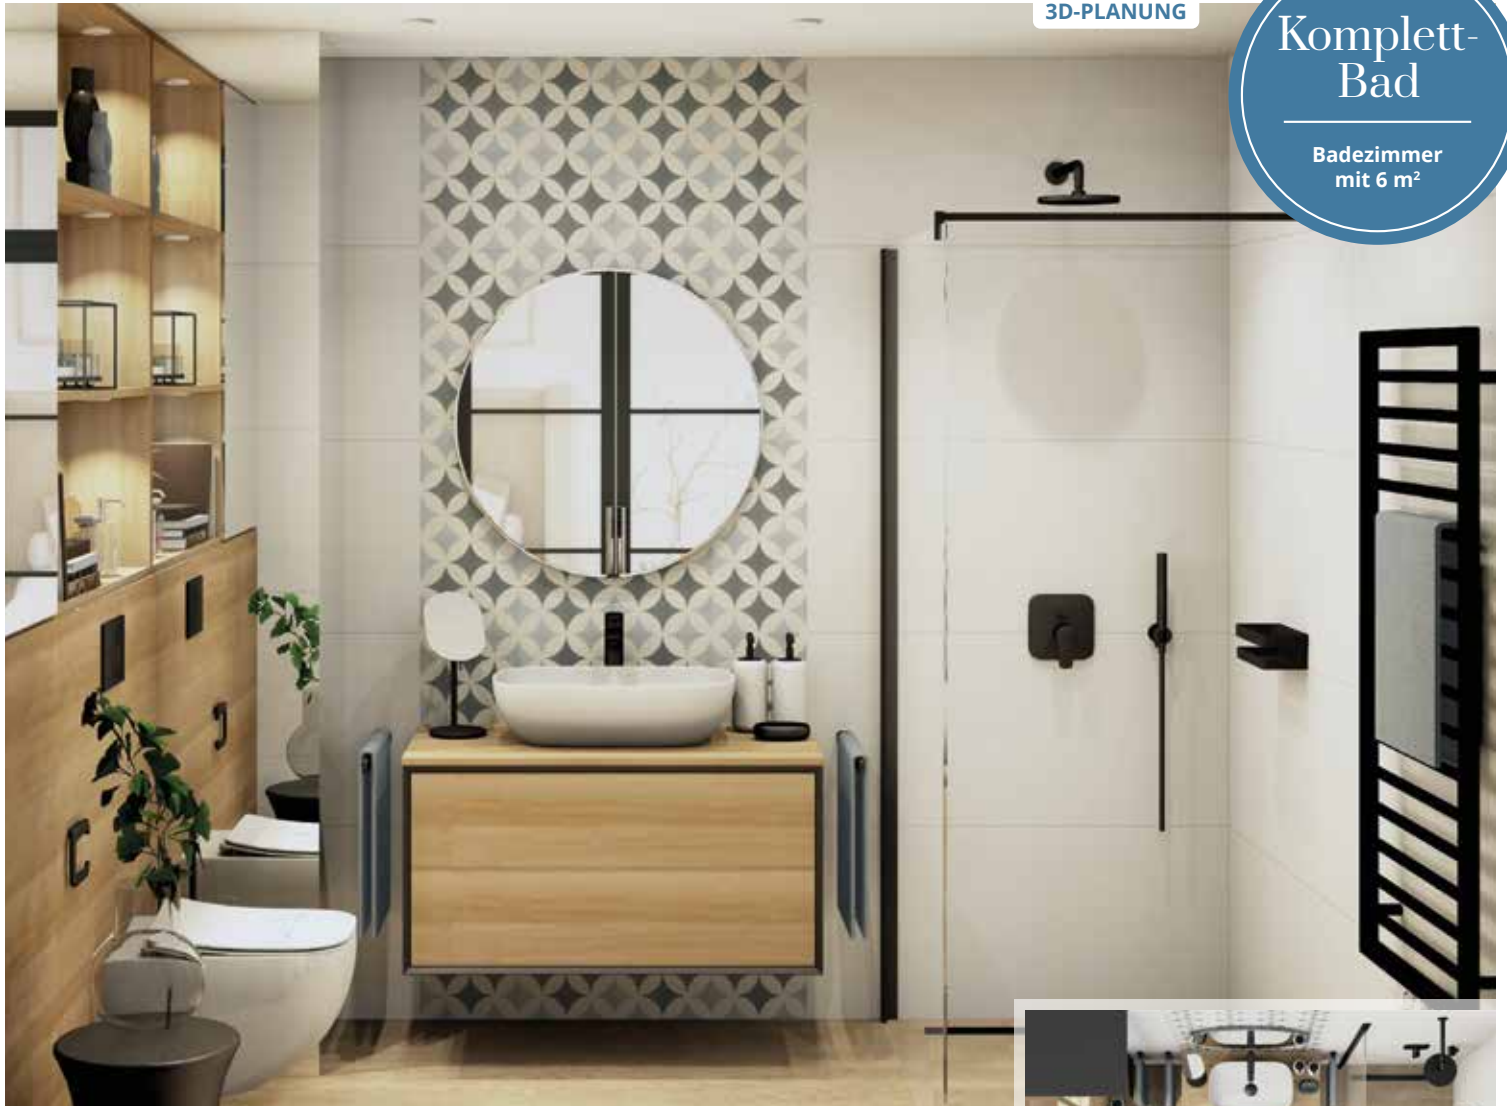

# Kleine Bäder leben von großen Ideen!

3D-PLANUNG

Komplett-Bad

Badezimmer mit 6 m<sup>2</sup>

- Waschtischunterschrank, 100 x 50 x 54 cm
- Aufsatzwaschtisch, weiß, 60 x 38 cm
- Einhand-Waschtischbatterie, schwarz, 23 cm
- LED-Spiegel, 80 cm
- Kopfbrause, schwarz, 20 cm
- Brausearm, schwarz, 20 cm
- Seitenwand freistehend, schwarz, 120 x 200 cm
- Handtuchheizkörper, anthrazit, 60 x 132 cm
- Wand-WC, spülrandlos, weiß, inkl. Betätigungsplatte
- Wandfliese, creme matt, 60 x 30 cm
- Dekorfliese, 20 x 20 cm
- Bodenfliese, Holzoptik, 120 x 30 cm