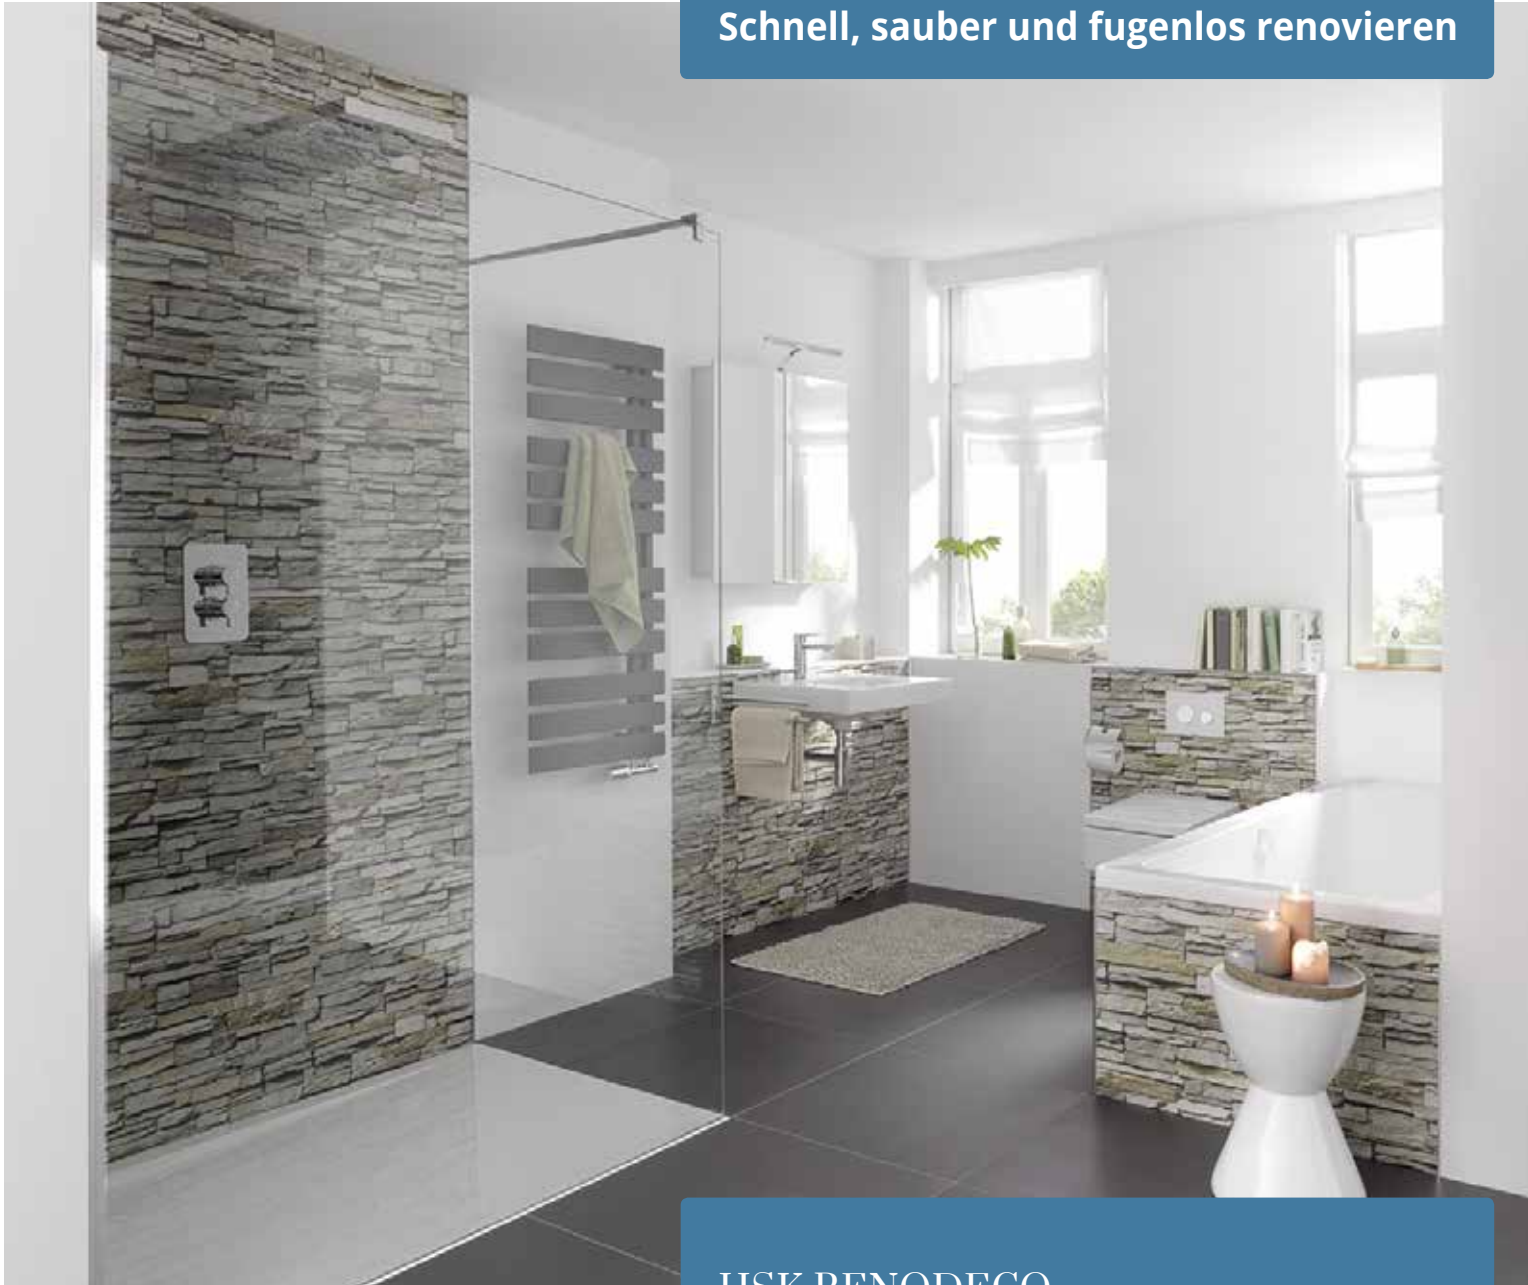

# Verleihen Sie Ihrem Badezimmer einen neuen Look

Ob Teil- oder Komplettsanierung mit dem Wandverkleidungssystem von RenoDeco schaffen wir für Sie schnell und sauber Ihre individuelle Entspannungsoase. Aus dem „alten Badezimmer“ soll Ihr persönlicher Spa-Bereich werden und für die Realisierung soll weder Zeit noch Geld verschwendet werden. Triste Wände waren gestern - wählen Sie aus der vielfältigen Dekorpalette für Ihre individuelle Bad-Gestaltung.

**Schnell, sauber und fugenlos renovieren**

**Acryl-Brausetasse**, superflach, inkl. Rinne  
Edelstahl poliert , B 140 x T 90 x H 7,5 cm

**Duschabtrennung** aus Glas,  
B 140 x H 200 cm

**859<sup>99</sup>**